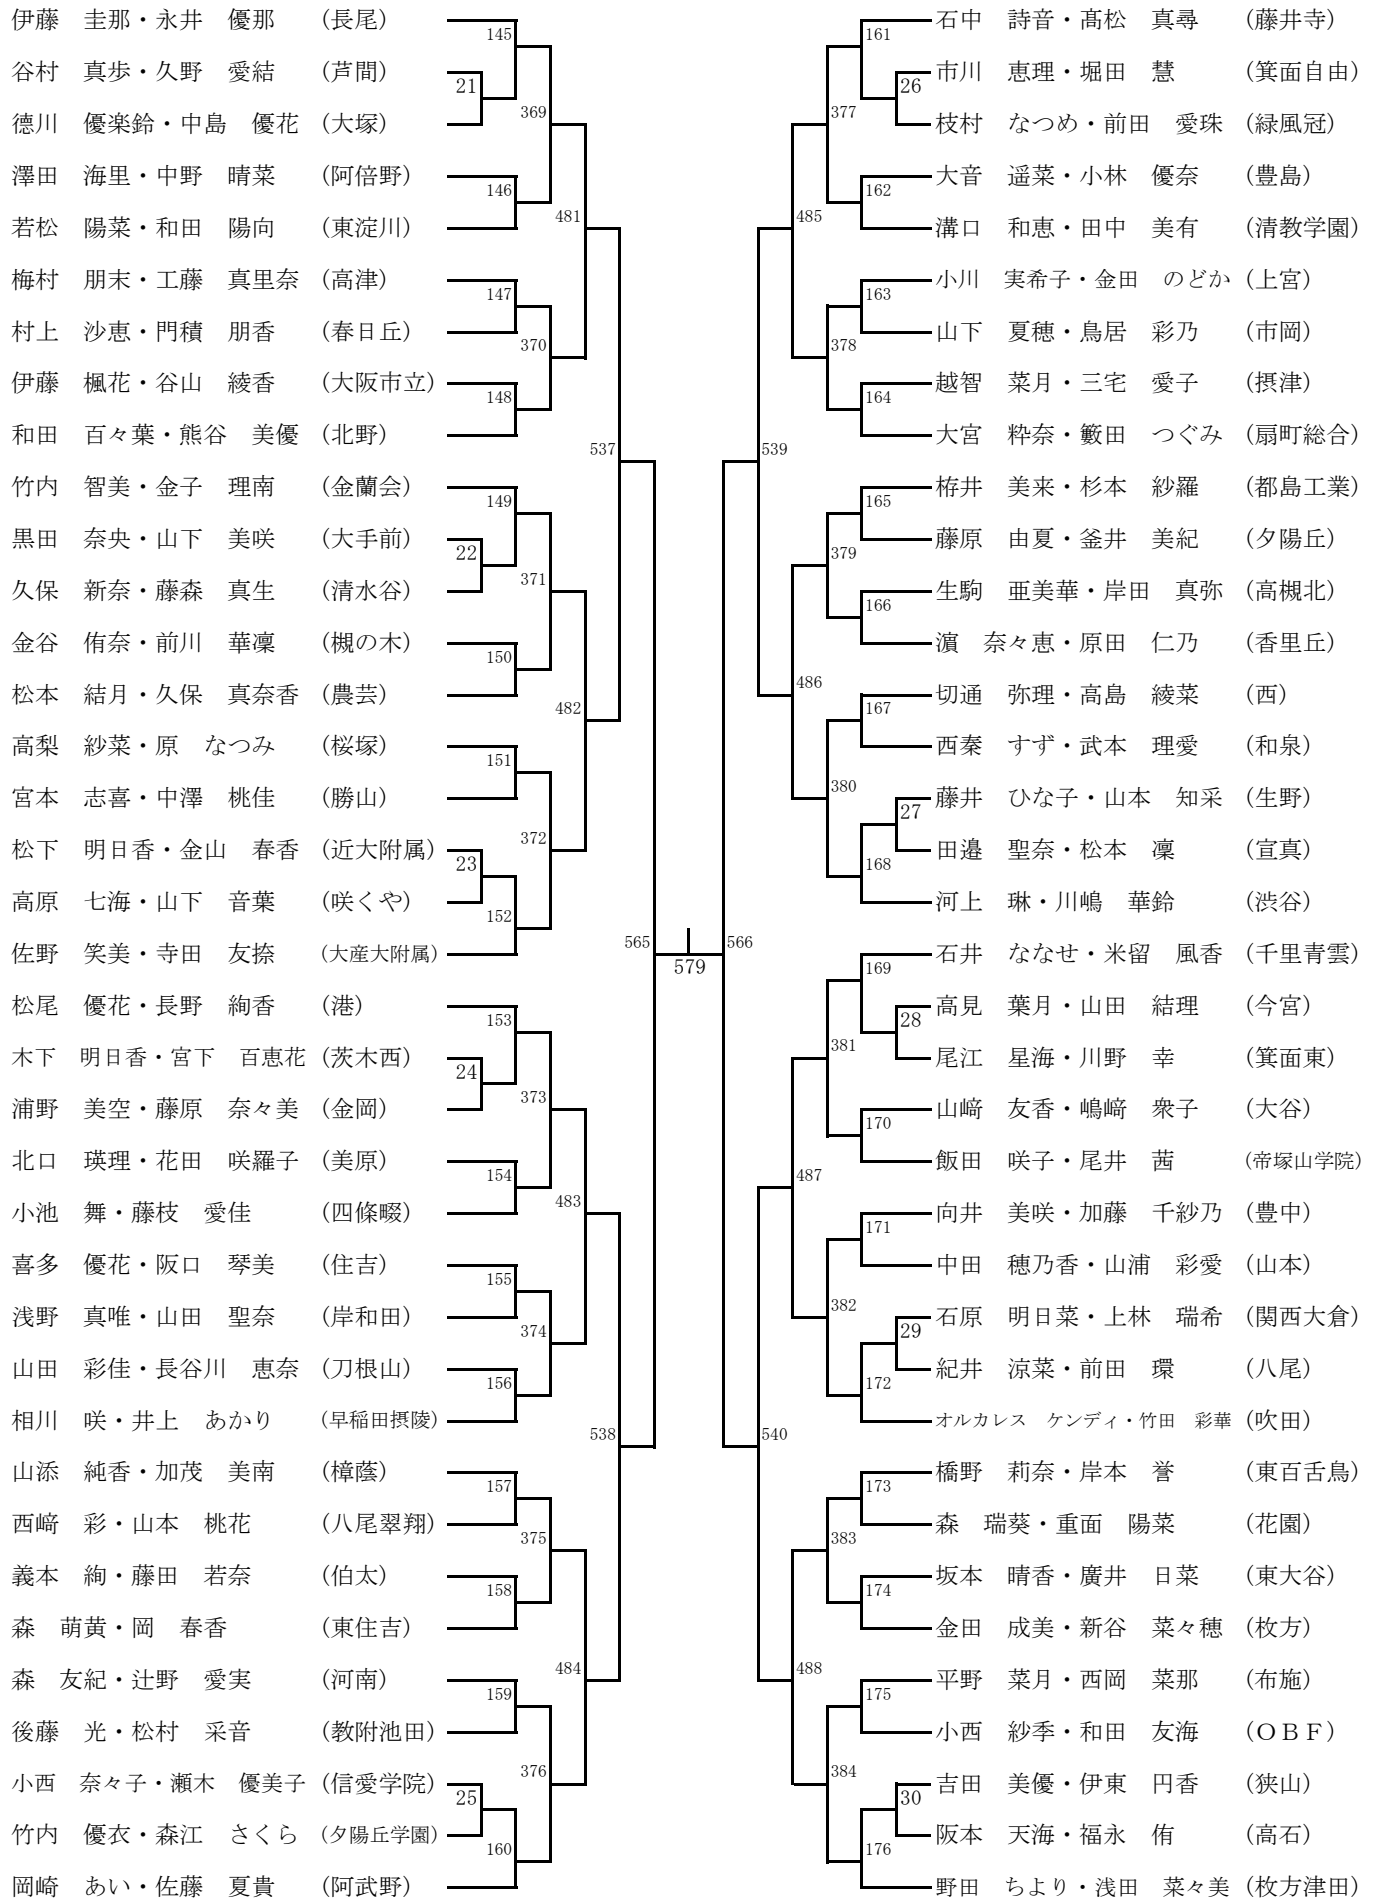

2018年度 春の大会

女子複Ⅱ部(GDⅡ)その1

2018年度 春の大会

女子複Ⅱ部(GDⅡ)その2

2018年度 春の大会

女子複Ⅱ部(GDⅡ)その3

2018年度 春の大会

女子複Ⅱ部(GDⅡ)その4

2018年度 春の大会

女子複Ⅱ部(GDⅡ)その5

2018年度 春の大会

女子複Ⅱ部(GDⅡ)その6

豊山 紗希・高橋 妃音 (常翔啓光)	241	松村 優輝・大辻 菜央 (今宮)	257
石谷 美樹・鬼塚 和花 (久米田)	51	石井 亜佑美・徳田 栞那 (箕面)	56
越智 彩愛・入江 菜央 (東住吉)	417	久嶋 沙祈・臼口 ゆりな (芥川)	425
東川 凜・木寺 礼莉 (高石)	242	米丸 梨奈・原 七海 (夕陽丘)	258
小倉 麻由・坂田 千紘 (緑風冠)	505	赤坂 優衣・佐々木 結唯 (高槻北)	509
宿利 正莉佳・大谷 あゆみ (淀商業)	243	丸山 瑠稀・森岡 木葉 (柴島)	259
住谷 明香・田中 優奈 (四條畷)	418	三辻 葵唯・岸田 菜優子 (夕陽丘学園)	426
中埜 里咲・町田 萌々香 (近大附属)	244	福岡 姫花・石井 愛 (平野)	260
向山 華・長田 有以 (帝塚山学院)	549	壺井 梨緒・藤村 美穂子 (関西大倉)	551
杉山 千歩・安富 真衣 (みどり清朋)	245	草野 千夏・吉柴 凜 (花園)	261
児玉 衣菜利・林 玲希 (佐野)	52	鈴木 美翼・野口 日笑 (大阪緑涼)	427
小野 葵・矢田 未空 (咲くや)	419	三谷 彩莉・池川 美咲 (大塚)	262
長川 彩乃・渡部 瑠乃 (市岡)	246	太田 夏菜・大聖 彩華 (藤井寺)	510
松井 天音・大畑 莉子 (泉大津)	506	宮田 琴音・喜多 あかり (山本)	263
橘 真美・鈴木 美来 (東)	247	鎌田 有咲・船間 菜々夏 (千里青雲)	428
福沢 彩桜・岩 優花 (大冠)	420	門脇 楓華・平本 萌菜 (東淀川)	57
堀田 莉音・渡邊 あずみ (勝山)	53	中川 莉彩・阪口 文乃 (樟蔭)	264
田中 麗・瀬戸山 萌木 (枚方なぎさ)	248	甲斐 ほのか・辻崎 鈴菜 (槻の木)	571
坂中 聡美・中野 志保 (泉北)	571	小林 加奈・寺尾 千夏 (堺東)	265
古旗 美里・伊賀 翔子 (春日丘)	249	津村 奈那・西尾 梨華 (ヌヴェール)	58
星加 碧衣・猪谷 有里加 (上宮)	54	安山 友梨奈・田中 那海 (追手門)	429
大谷 梨紗・楠本 珠桜 (東百舌鳥)	421	笹山 はづき・瀬良 夏希 (東大谷)	266
五貫 涼帆・宮田 恵未 (清水谷)	250	熊谷 音澄・上田 未来 (大阪女学院)	511
高橋 あみ・中 笑菜 (信太)	507	喜多村 真尋・高井 捺妃 (北摂つばさ)	267
錦見 華秀・浅崎 知菜美 (国際滝井)	251	黒川 萌々・川崎 稚奈 (貝塚)	430
岡 春菜・金住 莉保 (旭)	422	綿田 章乃・久米 南穂 (清教学園)	59
古澤 朱華・大霜 絢香 (扇町総合)	252	坂本 理寿・武田 萌花 (箕面自由)	268
西野 友月・内藤 広奈 (農芸)	550	長崎 朱莉・近藤 美優 (門真なみ)	552
上江洲 那奈・竹下 穂乃香 (泉陽)	253	神山 音心・中谷 友香 (牧野)	269
高下 涼花・佐々木 海侑 (OBF)	423	松下 美月・谷 花純 (河南)	431
武田 莉歌・瀬戸山 明糸子 (南)	254	福田 歩里・林 由貴 (枚方)	270
河野 真優・田面 有唯 (阪南)	508	大山 里玖・廣島 琴美 (桜塚)	512
岩本 唯・岡本 みのり (香里丘)	255	穴井 萌々香・出口 心咲 (狭山)	271
井上 紗帆・大道 優衣 (布施)	424	田中 万美子・前倉 実莉 (教附池田)	432
寺元 彩七・曾根 妃夏 (芦間)	55	小曾根 杏南・宇都宮 彩花 (長尾)	60
荒木 円奈・松山 紗奈恵 (三島)	256	上杉 奈穂・上小牧 七々海 (汎愛)	272
岡田 美優・藤井 和 (宣真)		中村 文香・木下 紗希 (豊中)	

2018年度 春の大会

女子複Ⅱ部(GDⅡ)その7

2018年度 春の大会

女子複Ⅱ部(GDⅡ)その8