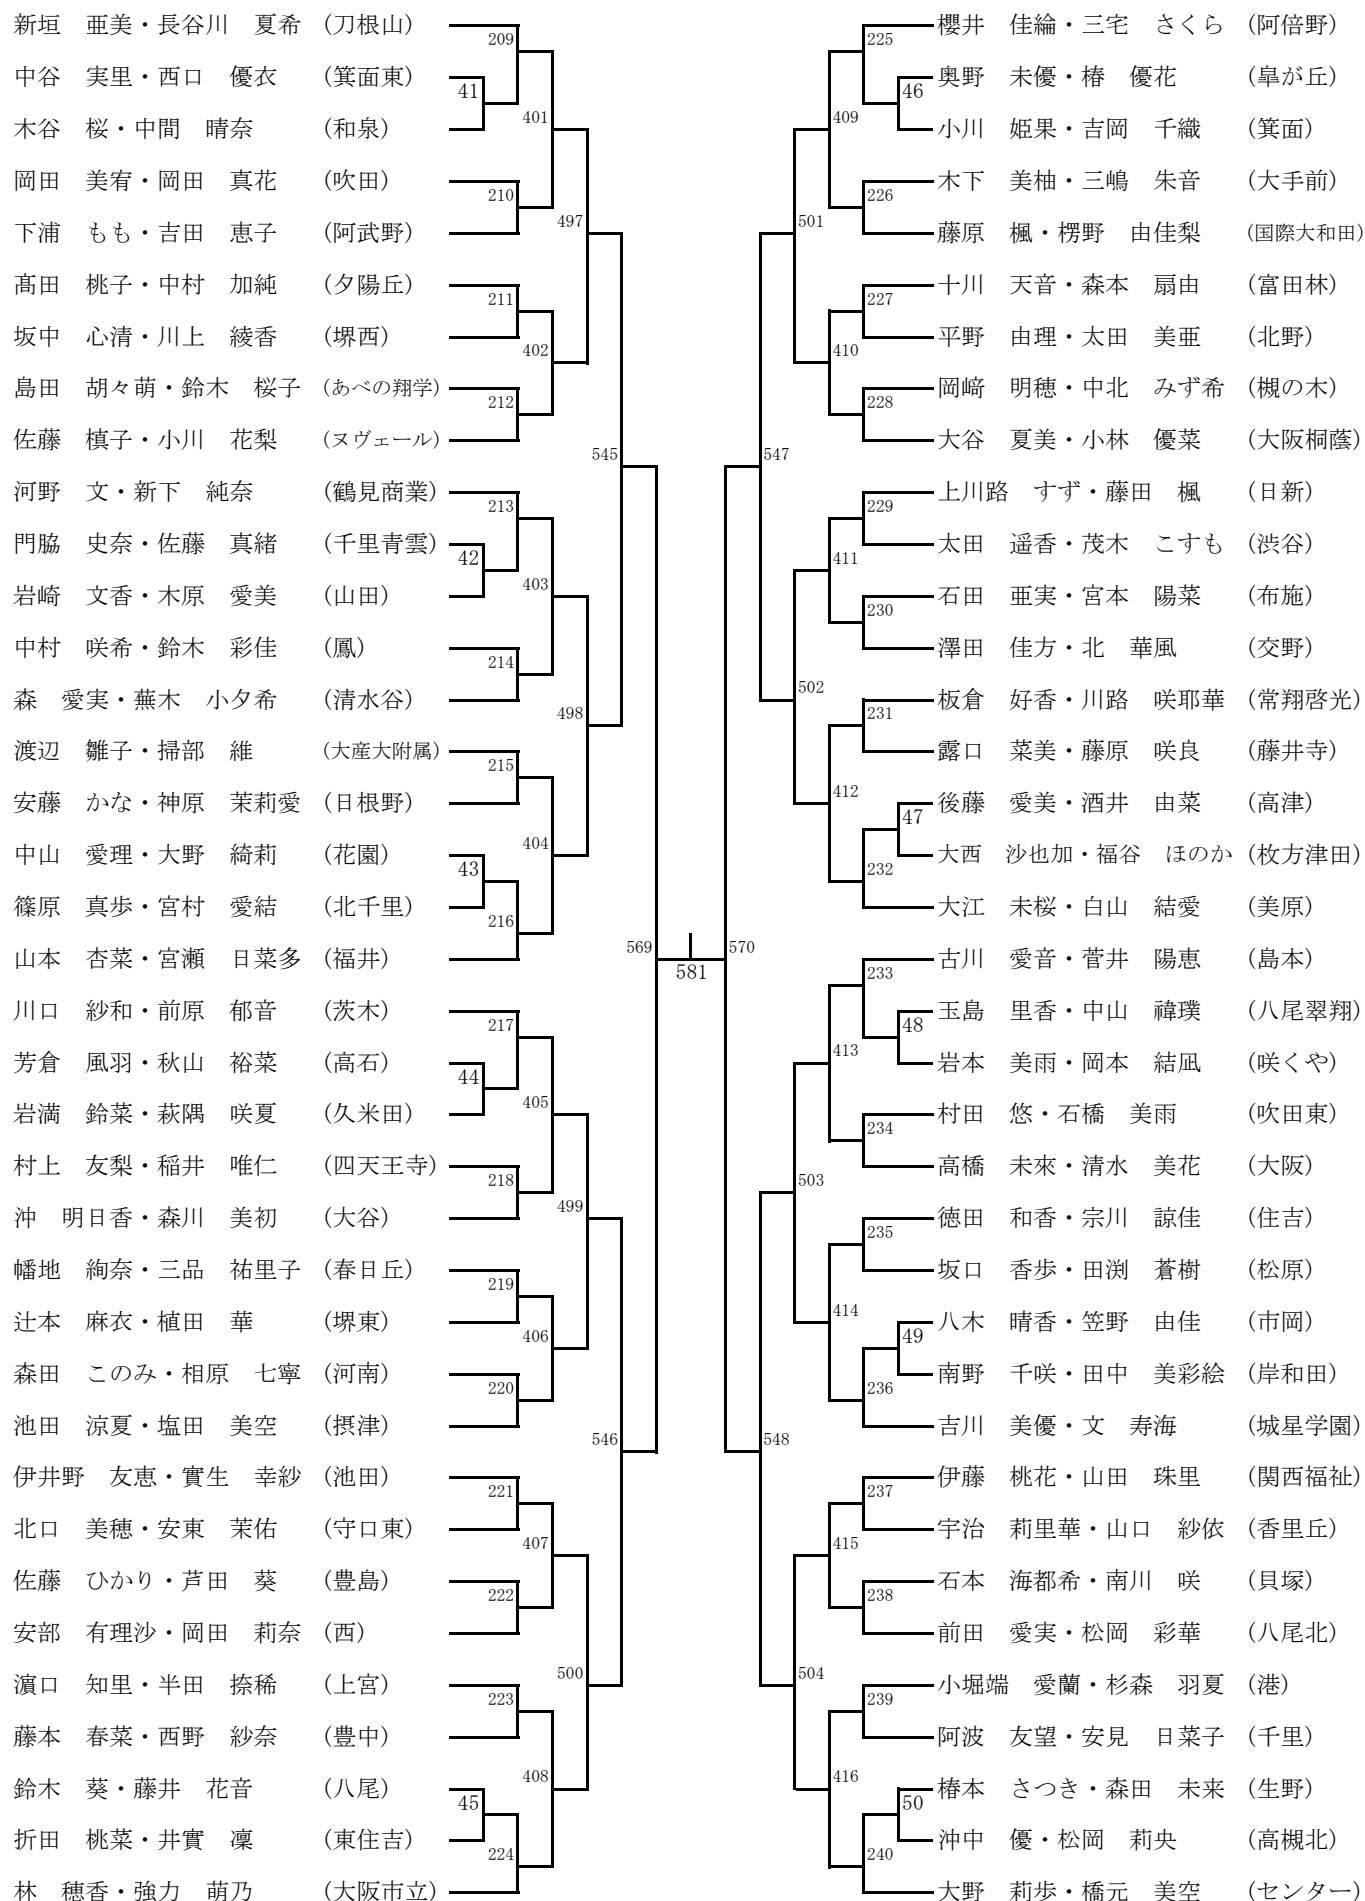

2018年度 春の大会

女子複Ⅱ部(GDⅡ)その1

2018年度 春の大会

女子複Ⅱ部(GDⅡ)その2

2018年度 春の大会

女子複Ⅱ部(GDⅡ)その3

2018年度 春の大会

女子複Ⅱ部(GDⅡ)その4

2018年度 春の大会

女子複Ⅱ部(GDⅡ)その5

2018年度 春の大会

女子複Ⅱ部(GDⅡ)その6

豊山 紗希・高橋 妃音 (常翔啓光)	241	松村 優輝・大辻 菜央 (今宮)	257
石谷 美樹・鬼塚 和花 (久米田)	51	石井 亜佑美・徳田 栞那 (箕面)	56
越智 彩愛・入江 菜央 (東住吉)	417	久嶋 沙祈・臼口 ゆりな (芥川)	425
東川 凜・木寺 礼莉 (高石)	242	米丸 梨奈・原 七海 (夕陽丘)	258
小倉 麻由・坂田 千紘 (緑風冠)	505	赤坂 優衣・佐々木 結唯 (高槻北)	509
宿利 正莉佳・大谷 あゆみ (淀商業)	243	丸山 瑠稀・森岡 木葉 (柴島)	259
住谷 明香・田中 優奈 (四條畷)	418	三辻 葵唯・岸田 菜優子 (夕陽丘学園)	426
中埜 里咲・町田 萌々香 (近大附属)	244	福岡 姫花・石井 愛 (平野)	260
向山 華・長田 有以 (帝塚山学院)	549	壺井 梨緒・藤村 美穂子 (関西大倉)	551
杉山 千歩・安富 真衣 (みどり清朋)	245	草野 千夏・吉柴 凜 (花園)	261
児玉 衣菜利・林 玲希 (佐野)	52	鈴木 美翼・野口 日笑 (大阪緑涼)	427
小野 葵・矢田 未空 (咲くや)	419	三谷 彩莉・池川 美咲 (大塚)	262
長川 彩乃・渡部 瑠乃 (市岡)	246	太田 夏菜・大聖 彩華 (藤井寺)	510
松井 天音・大畑 莉子 (泉大津)	506	宮田 琴音・喜多 あかり (山本)	263
橘 真美・鈴木 美来 (東)	247	鎌田 有咲・船間 菜々夏 (千里青雲)	428
福沢 彩桜・岩 優花 (大冠)	420	門脇 楓華・平本 萌菜 (東淀川)	57
堀田 莉音・渡邊 あずみ (勝山)	53	中川 莉彩・阪口 文乃 (樟蔭)	264
田中 麗・瀬戸山 萌木 (枚方なぎさ)	248	甲斐 ほのか・辻崎 鈴菜 (槻の木)	571
坂中 聡美・中野 志保 (泉北)	571	小林 加奈・寺尾 千夏 (堺東)	265
古旗 美里・伊賀 翔子 (春日丘)	249	津村 奈那・西尾 梨華 (ヌヴェール)	58
星加 碧衣・猪谷 有里加 (上宮)	54	安山 友梨奈・田中 那海 (追手門)	429
大谷 梨紗・楠本 珠桜 (東百舌鳥)	421	笹山 はづき・瀬良 夏希 (東大谷)	266
五貫 涼帆・宮田 恵未 (清水谷)	250	熊谷 音澄・上田 未来 (大阪女学院)	511
高橋 あみ・中 笑菜 (信太)	507	喜多村 真尋・高井 捺妃 (北摂つばさ)	267
錦見 華秀・浅崎 知菜美 (国際滝井)	251	黒川 萌々・川崎 稚奈 (貝塚)	430
岡 春菜・金住 莉保 (旭)	422	綿田 章乃・久米 南穂 (清教学園)	59
古澤 朱華・大霜 絢香 (扇町総合)	252	坂本 理寿・武田 萌花 (箕面自由)	268
西野 友月・内藤 広奈 (農芸)	550	長崎 朱莉・近藤 美優 (門真なみ)	552
上江洲 那奈・竹下 穂乃香 (泉陽)	253	神山 音心・中谷 友香 (牧野)	269
高下 涼花・佐々木 海侑 (OBF)	423	松下 美月・谷 花純 (河南)	431
武田 莉歌・瀬戸山 明糸子 (南)	254	福田 歩里・林 由貴 (枚方)	270
河野 真優・田面 有唯 (阪南)	508	大山 里玖・廣島 琴美 (桜塚)	512
岩本 唯・岡本 みのり (香里丘)	255	穴井 萌々香・出口 心咲 (狭山)	271
井上 紗帆・大道 優衣 (布施)	424	田中 万美子・前倉 実莉 (教附池田)	432
寺元 彩七・曾根 妃夏 (芦間)	55	小曾根 杏南・宇都宮 彩花 (長尾)	60
荒木 円奈・松山 紗奈恵 (三島)	256	上杉 奈穂・上小牧 七々海 (汎愛)	272
岡田 美優・藤井 和 (宣真)		中村 文香・木下 紗希 (豊中)	

2018年度 春の大会

女子複Ⅱ部(GDⅡ)その7

2018年度 春の大会

女子複Ⅱ部(GDⅡ)その8