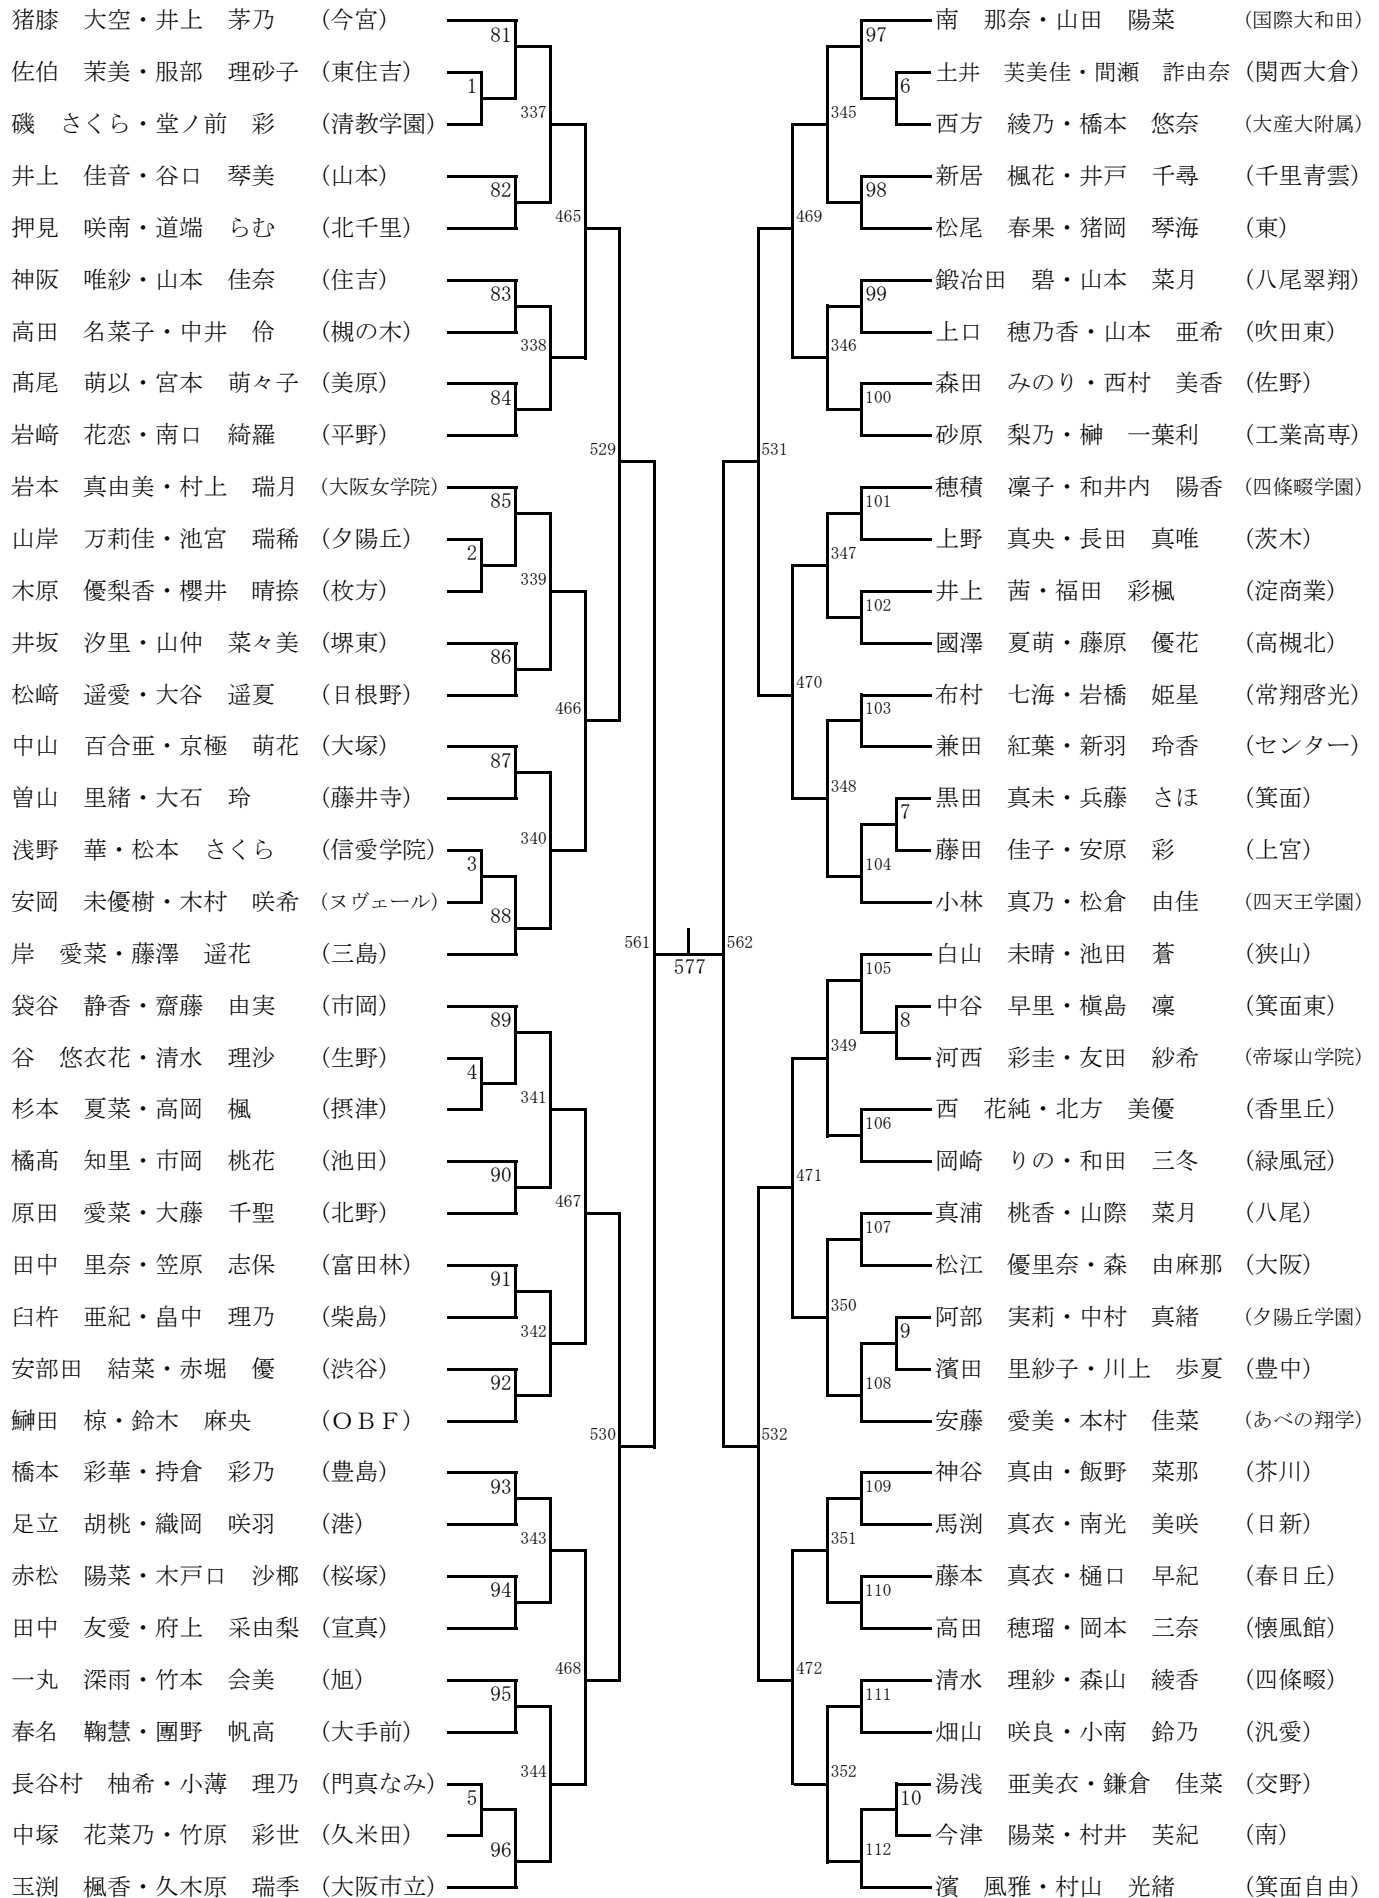

2018年度 春の大会

女子複Ⅱ部(GDⅡ)その1

2018年度 春の大会

女子複Ⅱ部(GDⅡ)その2

2018年度 春の大会

女子複Ⅱ部(GDⅡ)その3

2018年度 春の大会

女子複Ⅱ部(GDⅡ)その4

2018年度 春の大会

女子複Ⅱ部(GDⅡ)その5

2018年度 春の大会

女子複Ⅱ部(GDⅡ)その6

豊山 紗希・高橋 妃音 (常翔啓光)	241	松村 優輝・大辻 菜央 (今宮)	257
石谷 美樹・鬼塚 和花 (久米田)	51	石井 亜佑美・徳田 栞那 (箕面)	56
越智 彩愛・入江 菜央 (東住吉)	417	久嶋 沙祈・臼口 ゆりな (芥川)	425
東川 凜・木寺 礼莉 (高石)	242	米丸 梨奈・原 七海 (夕陽丘)	258
小倉 麻由・坂田 千紘 (緑風冠)	505	赤坂 優衣・佐々木 結唯 (高槻北)	509
宿利 正莉佳・大谷 あゆみ (淀商業)	243	丸山 瑠稀・森岡 木葉 (柴島)	259
住谷 明香・田中 優奈 (四條畷)	418	三辻 葵唯・岸田 菜優子 (夕陽丘学園)	426
中埜 里咲・町田 萌々香 (近大附属)	244	福岡 姫花・石井 愛 (平野)	260
向山 華・長田 有以 (帝塚山学院)	549	壺井 梨緒・藤村 美穂子 (関西大倉)	551
杉山 千歩・安富 真衣 (みどり清朋)	245	草野 千夏・吉柴 凜 (花園)	261
児玉 衣菜利・林 玲希 (佐野)	52	鈴木 美翼・野口 日笑 (大阪緑涼)	427
小野 葵・矢田 未空 (咲くや)	419	三谷 彩莉・池川 美咲 (大塚)	262
長川 彩乃・渡部 瑠乃 (市岡)	246	太田 夏菜・大聖 彩華 (藤井寺)	510
松井 天音・大畑 莉子 (泉大津)	506	宮田 琴音・喜多 あかり (山本)	263
橘 真美・鈴木 美来 (東)	247	鎌田 有咲・船間 菜々夏 (千里青雲)	428
福沢 彩桜・岩 優花 (大冠)	420	門脇 楓華・平本 萌菜 (東淀川)	57
堀田 莉音・渡邊 あずみ (勝山)	53	中川 莉彩・阪口 文乃 (樟蔭)	264
田中 麗・瀬戸山 萌木 (枚方なぎさ)	248	甲斐 ほのか・辻崎 鈴菜 (槻の木)	571
坂中 聡美・中野 志保 (泉北)	571	小林 加奈・寺尾 千夏 (堺東)	265
古旗 美里・伊賀 翔子 (春日丘)	249	津村 奈那・西尾 梨華 (ヌヴェール)	58
星加 碧衣・猪谷 有里加 (上宮)	54	安山 友梨奈・田中 那海 (追手門)	429
大谷 梨紗・楠本 珠桜 (東百舌鳥)	421	笹山 はづき・瀬良 夏希 (東大谷)	266
五貫 涼帆・宮田 恵未 (清水谷)	250	熊谷 音澄・上田 未来 (大阪女学院)	511
高橋 あみ・中 笑菜 (信太)	507	喜多村 真尋・高井 捺妃 (北摂つばさ)	267
錦見 華秀・浅崎 知菜美 (国際滝井)	251	黒川 萌々・川崎 稚奈 (貝塚)	430
岡 春菜・金住 莉保 (旭)	422	綿田 章乃・久米 南穂 (清教学園)	59
古澤 朱華・大霜 絢香 (扇町総合)	252	坂本 理寿・武田 萌花 (箕面自由)	268
西野 友月・内藤 広奈 (農芸)	550	長崎 朱莉・近藤 美優 (門真なみ)	552
上江洲 那奈・竹下 穂乃香 (泉陽)	253	神山 音心・中谷 友香 (牧野)	269
高下 涼花・佐々木 海侑 (OBF)	423	松下 美月・谷 花純 (河南)	431
武田 莉歌・瀬戸山 明糸子 (南)	254	福田 歩里・林 由貴 (枚方)	270
河野 真優・田面 有唯 (阪南)	508	大山 里玖・廣島 琴美 (桜塚)	512
岩本 唯・岡本 みのり (香里丘)	255	穴井 萌々香・出口 心咲 (狭山)	271
井上 紗帆・大道 優衣 (布施)	424	田中 万美子・前倉 実莉 (教附池田)	432
寺元 彩七・曾根 妃夏 (芦間)	55	小曾根 杏南・宇都宮 彩花 (長尾)	60
荒木 円奈・松山 紗奈恵 (三島)	256	上杉 奈穂・上小牧 七々海 (汎愛)	272
岡田 美優・藤井 和 (宣真)		中村 文香・木下 紗希 (豊中)	

2018年度 春の大会

女子複Ⅱ部(GDⅡ)その7

2018年度 春の大会

女子複Ⅱ部(GDⅡ)その8