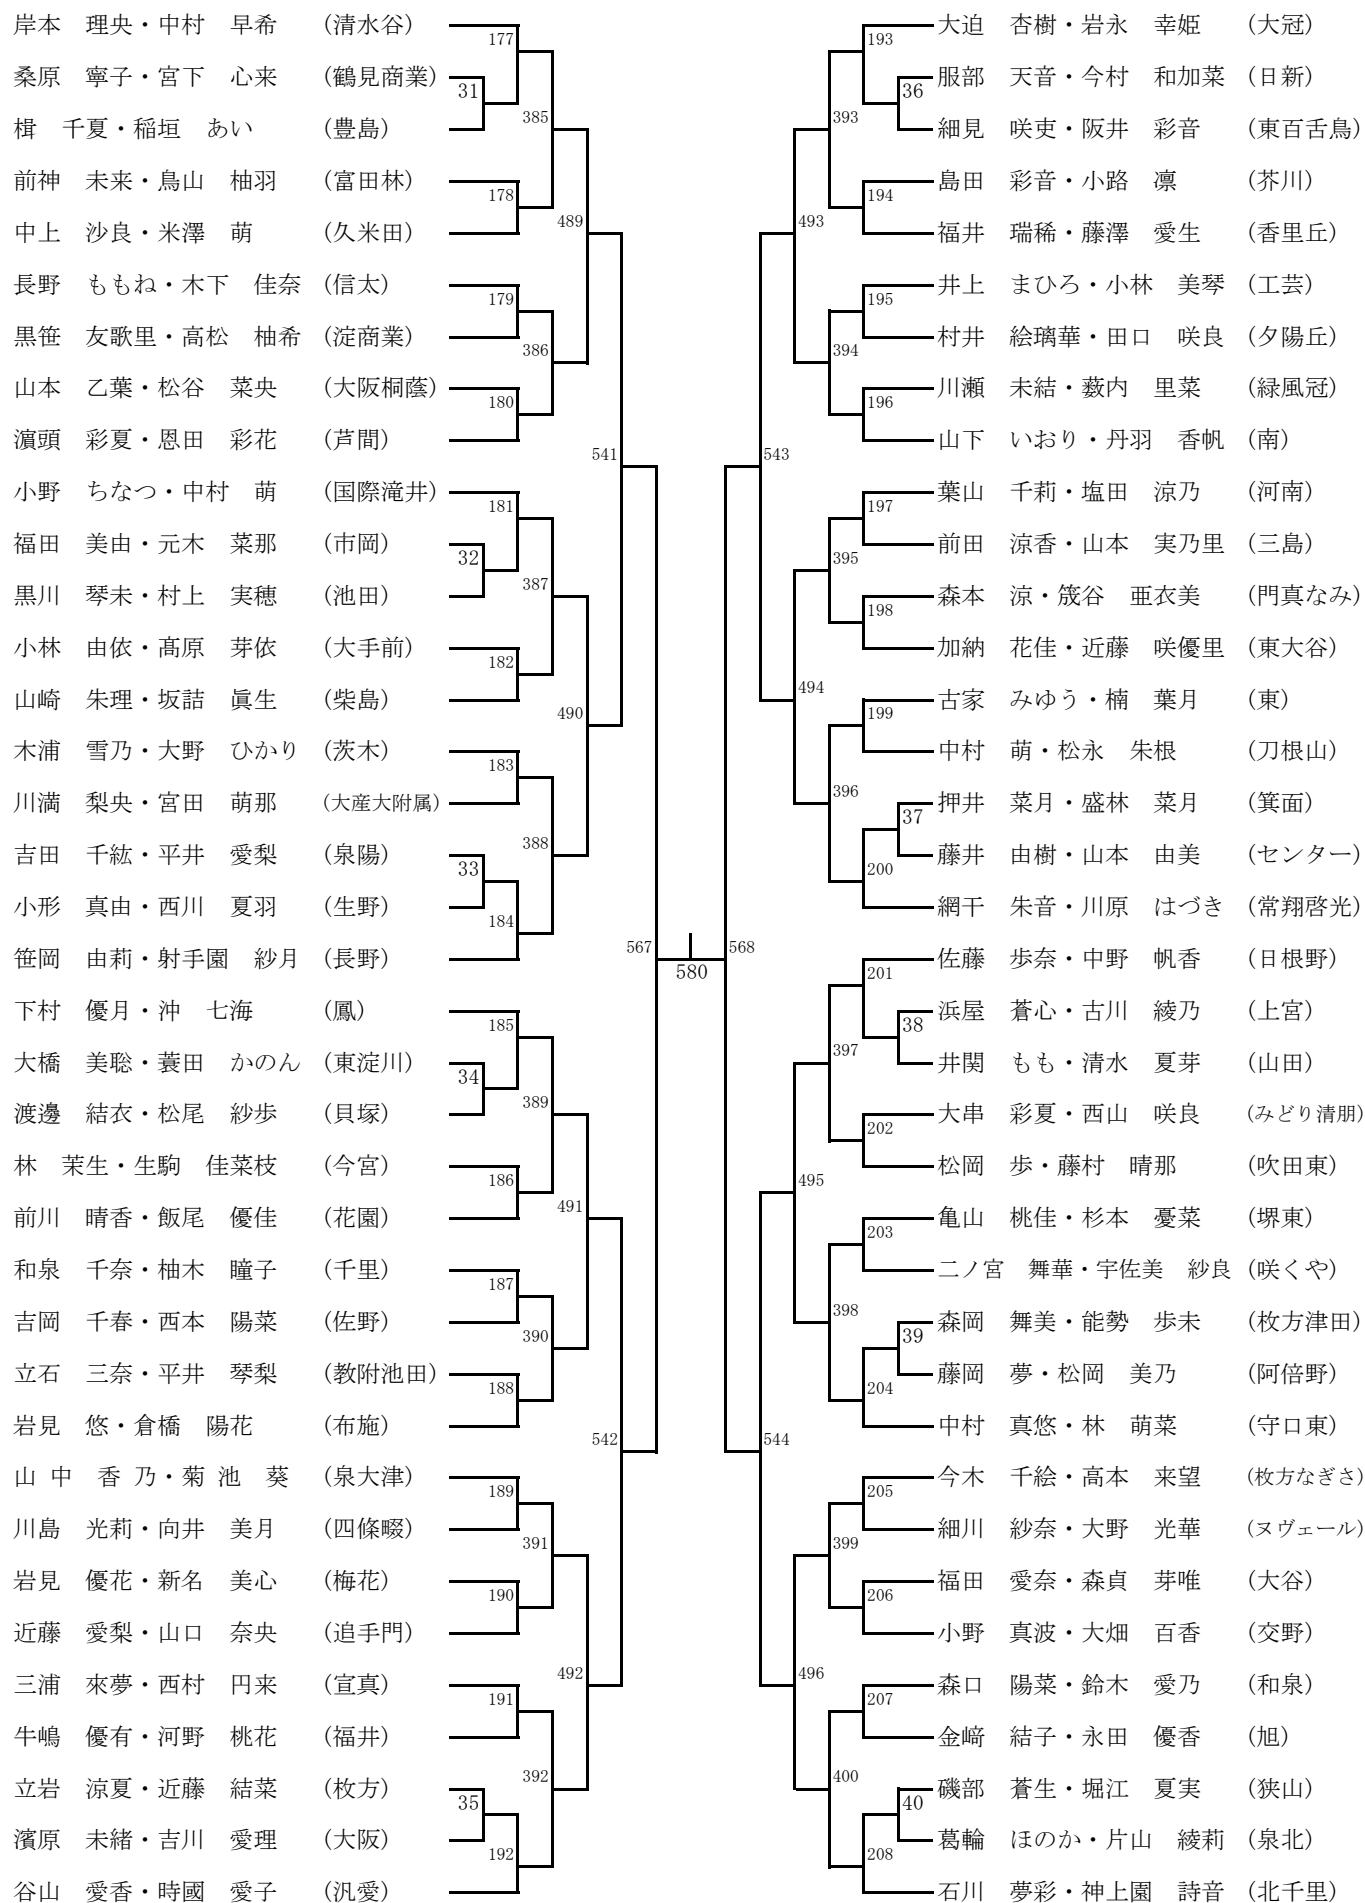

2018年度 春の大会

女子複Ⅱ部(GDⅡ)その1

2018年度 春の大会

女子複Ⅱ部(GDⅡ)その2

2018年度 春の大会

女子複Ⅱ部(GDⅡ)その3

2018年度 春の大会

女子複Ⅱ部(GDⅡ)その4

2018年度 春の大会

女子複Ⅱ部(GDⅡ)その5

2018年度 春の大会

女子複Ⅱ部(GDⅡ)その6

豊山 紗希・高橋 妃音 (常翔啓光)	241	松村 優輝・大辻 菜央 (今宮)	257
石谷 美樹・鬼塚 和花 (久米田)	51	石井 亜佑美・徳田 栞那 (箕面)	56
越智 彩愛・入江 菜央 (東住吉)	417	久嶋 沙祈・臼口 ゆりな (芥川)	425
東川 凜・木寺 礼莉 (高石)	242	米丸 梨奈・原 七海 (夕陽丘)	258
小倉 麻由・坂田 千紘 (緑風冠)	505	赤坂 優衣・佐々木 結唯 (高槻北)	509
宿利 正莉佳・大谷 あゆみ (淀商業)	243	丸山 瑠稀・森岡 木葉 (柴島)	259
住谷 明香・田中 優奈 (四條畷)	418	三辻 葵唯・岸田 菜優子 (夕陽丘学園)	426
中埜 里咲・町田 萌々香 (近大附属)	244	福岡 姫花・石井 愛 (平野)	260
向山 華・長田 有以 (帝塚山学院)	549	壺井 梨緒・藤村 美穂子 (関西大倉)	551
杉山 千歩・安富 真衣 (みどり清朋)	245	草野 千夏・吉柴 凜 (花園)	261
児玉 衣菜利・林 玲希 (佐野)	52	鈴木 美翼・野口 日笑 (大阪緑涼)	427
小野 葵・矢田 未空 (咲くや)	419	三谷 彩莉・池川 美咲 (大塚)	262
長川 彩乃・渡部 瑠乃 (市岡)	246	太田 夏菜・大聖 彩華 (藤井寺)	510
松井 天音・大畑 莉子 (泉大津)	506	宮田 琴音・喜多 あかり (山本)	263
橘 真美・鈴木 美来 (東)	247	鎌田 有咲・船間 菜々夏 (千里青雲)	428
福沢 彩桜・岩 優花 (大冠)	420	門脇 楓華・平本 萌菜 (東淀川)	57
堀田 莉音・渡邊 あずみ (勝山)	53	中川 莉彩・阪口 文乃 (樟蔭)	264
田中 麗・瀬戸山 萌木 (枚方なぎさ)	248	甲斐 ほのか・辻崎 鈴菜 (槻の木)	571
坂中 聡美・中野 志保 (泉北)	571	小林 加奈・寺尾 千夏 (堺東)	265
古旗 美里・伊賀 翔子 (春日丘)	249	津村 奈那・西尾 梨華 (ヌヴェール)	58
星加 碧衣・猪谷 有里加 (上宮)	54	安山 友梨奈・田中 那海 (追手門)	429
大谷 梨紗・楠本 珠桜 (東百舌鳥)	421	笹山 はづき・瀬良 夏希 (東大谷)	266
五貫 涼帆・宮田 恵未 (清水谷)	250	熊谷 音澄・上田 未来 (大阪女学院)	511
高橋 あみ・中 笑菜 (信太)	507	喜多村 真尋・高井 捺妃 (北摂つばさ)	267
錦見 華秀・浅崎 知菜美 (国際滝井)	251	黒川 萌々・川崎 稚奈 (貝塚)	430
岡 春菜・金住 莉保 (旭)	422	綿田 章乃・久米 南穂 (清教学園)	59
古澤 朱華・大霜 絢香 (扇町総合)	252	坂本 理寿・武田 萌花 (箕面自由)	268
西野 友月・内藤 広奈 (農芸)	550	長崎 朱莉・近藤 美優 (門真なみ)	552
上江洲 那奈・竹下 穂乃香 (泉陽)	253	神山 音心・中谷 友香 (牧野)	269
高下 涼花・佐々木 海侑 (OBF)	423	松下 美月・谷 花純 (河南)	431
武田 莉歌・瀬戸山 明糸子 (南)	254	福田 歩里・林 由貴 (枚方)	270
河野 真優・田面 有唯 (阪南)	508	大山 里玖・廣島 琴美 (桜塚)	512
岩本 唯・岡本 みのり (香里丘)	255	穴井 萌々香・出口 心咲 (狭山)	271
井上 紗帆・大道 優衣 (布施)	424	田中 万美子・前倉 実莉 (教附池田)	432
寺元 彩七・曾根 妃夏 (芦間)	55	小曾根 杏南・宇都宮 彩花 (長尾)	60
荒木 円奈・松山 紗奈恵 (三島)	256	上杉 奈穂・上小牧 七々海 (汎愛)	272
岡田 美優・藤井 和 (宣真)		中村 文香・木下 紗希 (豊中)	

2018年度 春の大会

女子複Ⅱ部(GDⅡ)その7

2018年度 春の大会

女子複Ⅱ部(GDⅡ)その8