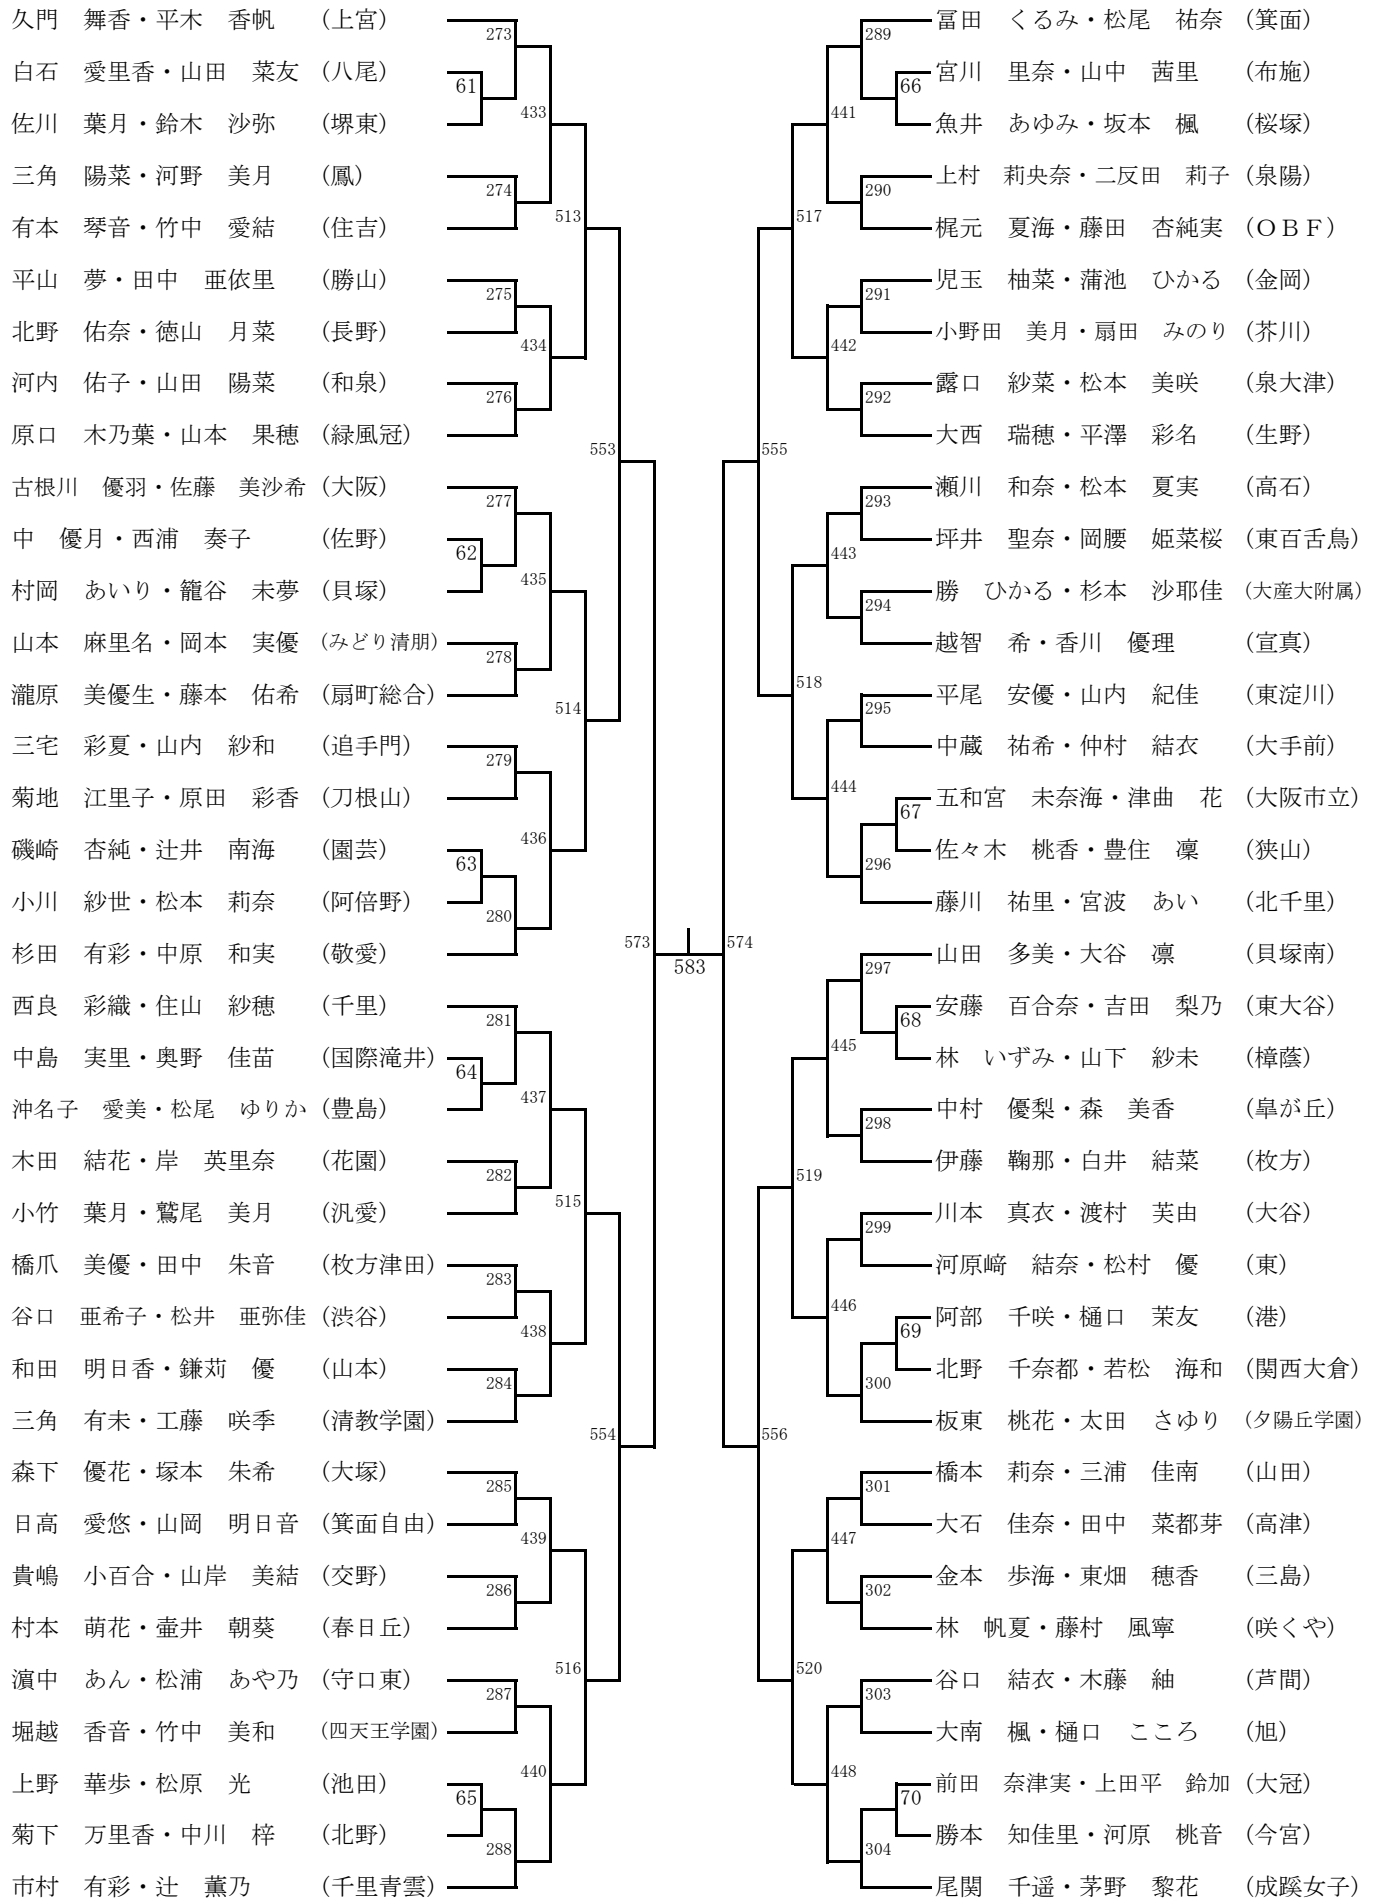

2018年度 春の大会

女子複Ⅱ部(GDⅡ)その1

2018年度 春の大会

女子複Ⅱ部(GDⅡ)その2

2018年度 春の大会

女子複Ⅱ部(GDⅡ)その3

2018年度 春の大会

女子複Ⅱ部(GDⅡ)その4

2018年度 春の大会

女子複Ⅱ部(GDⅡ)その5

2018年度 春の大会

女子複Ⅱ部(GDⅡ)その6

豊山 紗希・高橋 妃音 (常翔啓光)	241	松村 優輝・大辻 菜央 (今宮)	257
石谷 美樹・鬼塚 和花 (久米田)	51	石井 亜佑美・徳田 栞那 (箕面)	56
越智 彩愛・入江 菜央 (東住吉)	417	久嶋 沙祈・臼口 ゆりな (芥川)	425
東川 凜・木寺 礼莉 (高石)	242	米丸 梨奈・原 七海 (夕陽丘)	258
小倉 麻由・坂田 千紘 (緑風冠)	505	赤坂 優衣・佐々木 結唯 (高槻北)	509
宿利 正莉佳・大谷 あゆみ (淀商業)	243	丸山 瑠稀・森岡 木葉 (柴島)	259
住谷 明香・田中 優奈 (四條畷)	418	三辻 葵唯・岸田 菜優子 (夕陽丘学園)	426
中埜 里咲・町田 萌々香 (近大附属)	244	福岡 姫花・石井 愛 (平野)	260
向山 華・長田 有以 (帝塚山学院)	549	壺井 梨緒・藤村 美穂子 (関西大倉)	551
杉山 千歩・安富 真衣 (みどり清朋)	245	草野 千夏・吉柴 凜 (花園)	261
児玉 衣菜利・林 玲希 (佐野)	52	鈴木 美翼・野口 日笑 (大阪緑涼)	427
小野 葵・矢田 未空 (咲くや)	419	三谷 彩莉・池川 美咲 (大塚)	262
長川 彩乃・渡部 瑠乃 (市岡)	246	太田 夏菜・大聖 彩華 (藤井寺)	510
松井 天音・大畑 莉子 (泉大津)	506	宮田 琴音・喜多 あかり (山本)	263
橘 真美・鈴木 美来 (東)	247	鎌田 有咲・船間 菜々夏 (千里青雲)	428
福沢 彩桜・岩 優花 (大冠)	420	門脇 楓華・平本 萌菜 (東淀川)	57
堀田 莉音・渡邊 あずみ (勝山)	53	中川 莉彩・阪口 文乃 (樟蔭)	264
田中 麗・瀬戸山 萌木 (枚方なぎさ)	248	甲斐 ほのか・辻崎 鈴菜 (槻の木)	571
坂中 聡美・中野 志保 (泉北)	571	小林 加奈・寺尾 千夏 (堺東)	265
古旗 美里・伊賀 翔子 (春日丘)	249	津村 奈那・西尾 梨華 (ヌヴェール)	58
星加 碧衣・猪谷 有里加 (上宮)	54	安山 友梨奈・田中 那海 (追手門)	429
大谷 梨紗・楠本 珠桜 (東百舌鳥)	421	笹山 はづき・瀬良 夏希 (東大谷)	266
五貫 涼帆・宮田 恵未 (清水谷)	250	熊谷 音澄・上田 未来 (大阪女学院)	511
高橋 あみ・中 笑菜 (信太)	507	喜多村 真尋・高井 捺妃 (北摂つばさ)	267
錦見 華秀・浅崎 知菜美 (国際滝井)	251	黒川 萌々・川崎 稚奈 (貝塚)	430
岡 春菜・金住 莉保 (旭)	422	綿田 章乃・久米 南穂 (清教学園)	59
古澤 朱華・大霜 絢香 (扇町総合)	252	坂本 理寿・武田 萌花 (箕面自由)	268
西野 友月・内藤 広奈 (農芸)	550	長崎 朱莉・近藤 美優 (門真なみ)	552
上江洲 那奈・竹下 穂乃香 (泉陽)	253	神山 音心・中谷 友香 (牧野)	269
高下 涼花・佐々木 海侑 (OBF)	423	松下 美月・谷 花純 (河南)	431
武田 莉歌・瀬戸山 明糸子 (南)	254	福田 歩里・林 由貴 (枚方)	270
河野 真優・田面 有唯 (阪南)	508	大山 里玖・廣島 琴美 (桜塚)	512
岩本 唯・岡本 みのり (香里丘)	255	穴井 萌々香・出口 心咲 (狭山)	271
井上 紗帆・大道 優衣 (布施)	424	田中 万美子・前倉 実莉 (教附池田)	432
寺元 彩七・曾根 妃夏 (芦間)	55	小曾根 杏南・宇都宮 彩花 (長尾)	60
荒木 円奈・松山 紗奈恵 (三島)	256	上杉 奈穂・上小牧 七々海 (汎愛)	272
岡田 美優・藤井 和 (宣真)		中村 文香・木下 紗希 (豊中)	

2018年度 春の大会

女子複Ⅱ部(GDⅡ)その7

2018年度 春の大会

女子複Ⅱ部(GDⅡ)その8