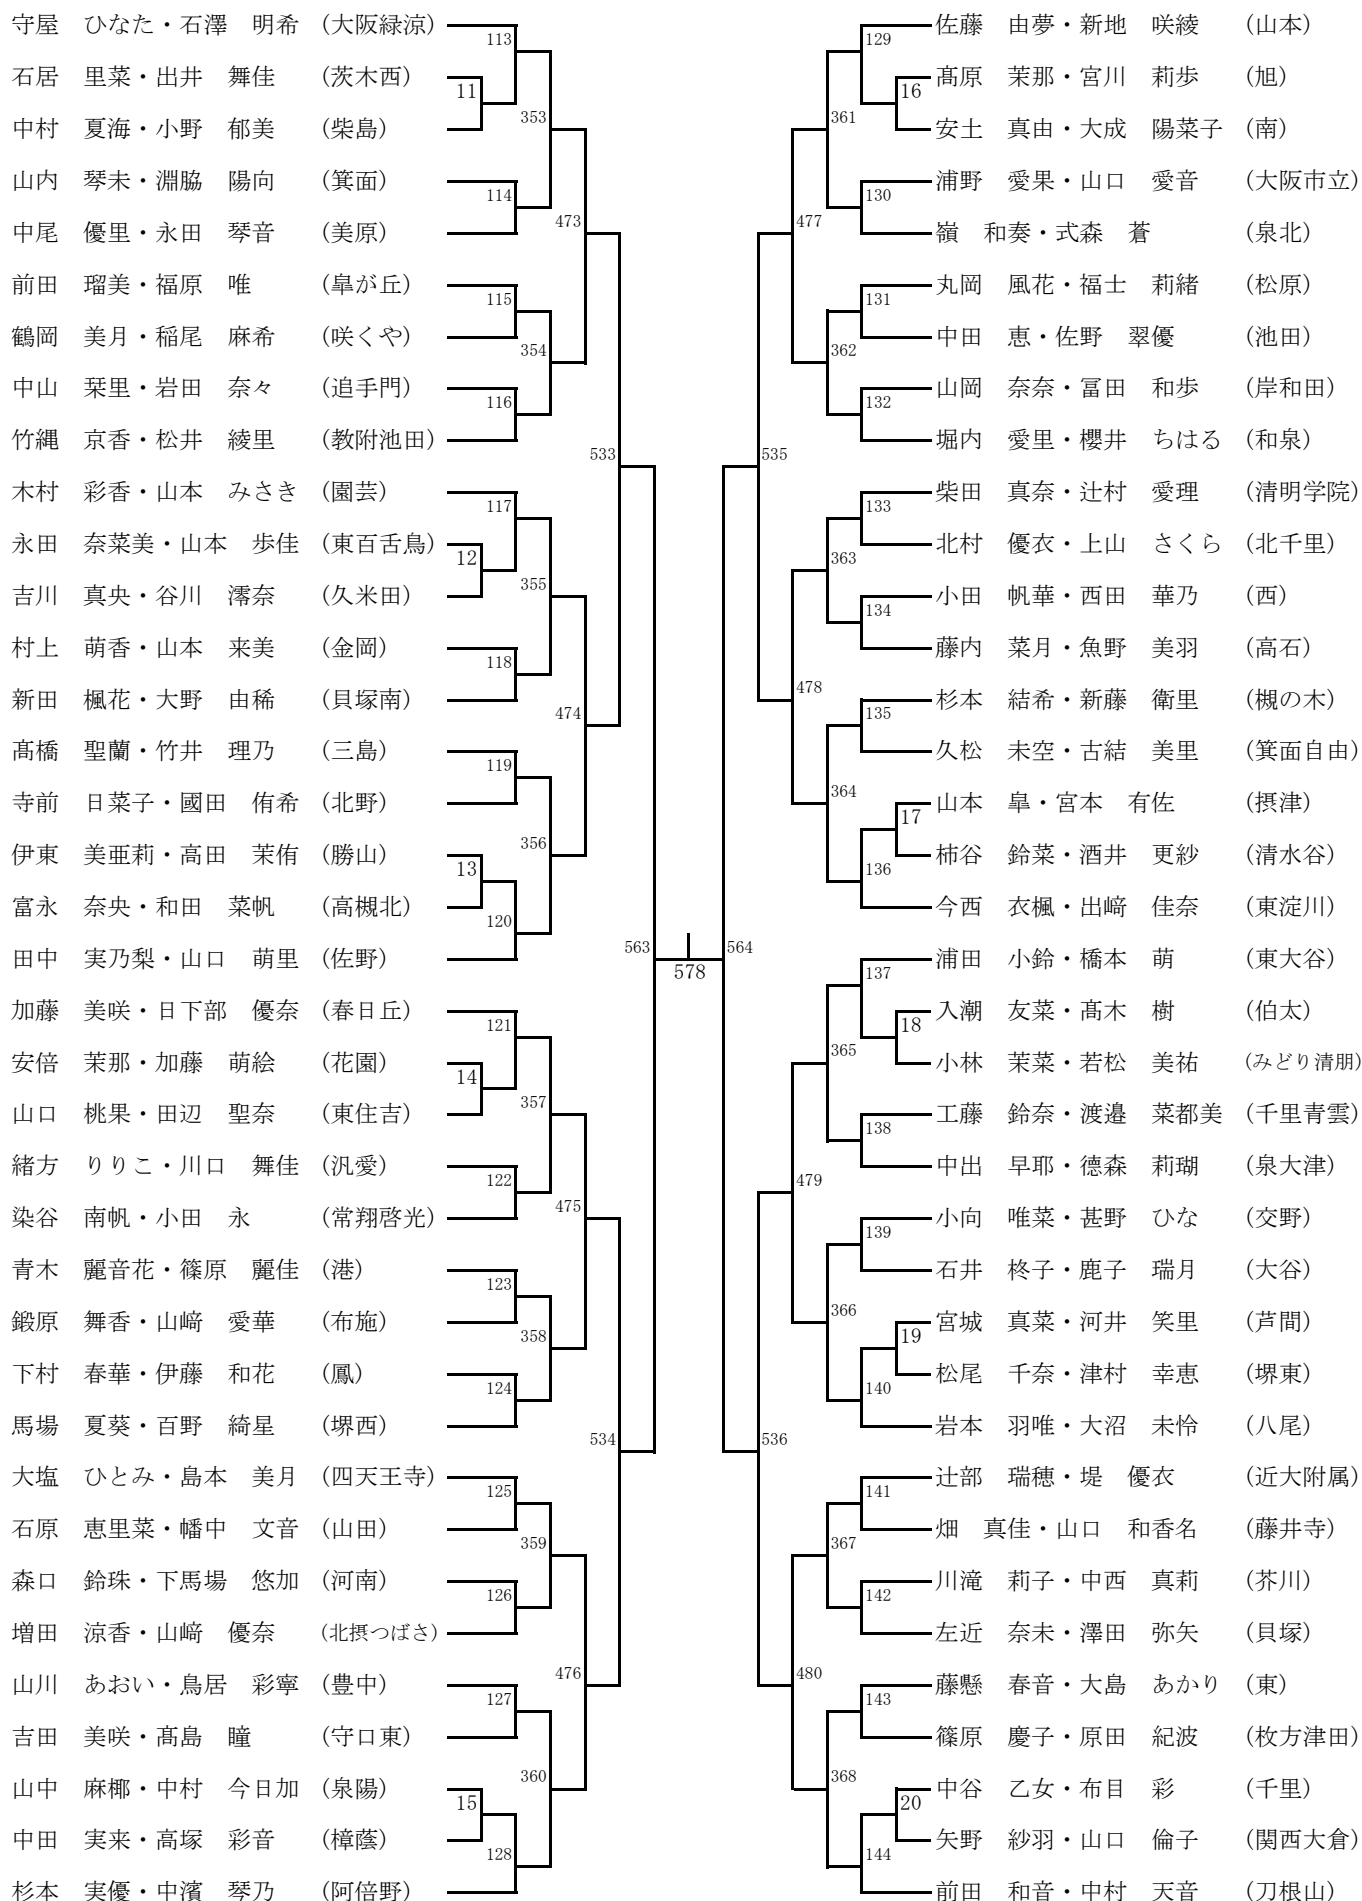

2018年度 春の大会

女子複Ⅱ部(GDⅡ)その1

2018年度 春の大会

女子複Ⅱ部(GDⅡ)その2

2018年度 春の大会

女子複Ⅱ部(GDⅡ)その3

2018年度 春の大会

女子複Ⅱ部(GDⅡ)その4

2018年度 春の大会

女子複Ⅱ部(GDⅡ)その5

2018年度 春の大会

女子複Ⅱ部(GDⅡ)その6

豊山 紗希・高橋 妃音 (常翔啓光)	241	松村 優輝・大辻 菜央 (今宮)	257
石谷 美樹・鬼塚 和花 (久米田)	51	石井 亜佑美・徳田 栞那 (箕面)	56
越智 彩愛・入江 菜央 (東住吉)	417	久嶋 沙祈・臼口 ゆりな (芥川)	425
東川 凜・木寺 礼莉 (高石)	242	米丸 梨奈・原 七海 (夕陽丘)	258
小倉 麻由・坂田 千紘 (緑風冠)	505	赤坂 優衣・佐々木 結唯 (高槻北)	509
宿利 正莉佳・大谷 あゆみ (淀商業)	243	丸山 瑠稀・森岡 木葉 (柴島)	259
住谷 明香・田中 優奈 (四條畷)	418	三辻 葵唯・岸田 菜優子 (夕陽丘学園)	426
中埜 里咲・町田 萌々香 (近大附属)	244	福岡 姫花・石井 愛 (平野)	260
向山 華・長田 有以 (帝塚山学院)	549	壺井 梨緒・藤村 美穂子 (関西大倉)	551
杉山 千歩・安富 真衣 (みどり清朋)	245	草野 千夏・吉柴 凜 (花園)	261
児玉 衣菜利・林 玲希 (佐野)	52	鈴木 美翼・野口 日笑 (大阪緑涼)	427
小野 葵・矢田 未空 (咲くや)	419	三谷 彩莉・池川 美咲 (大塚)	262
長川 彩乃・渡部 瑠乃 (市岡)	246	太田 夏菜・大聖 彩華 (藤井寺)	510
松井 天音・大畑 莉子 (泉大津)	506	宮田 琴音・喜多 あかり (山本)	263
橘 真美・鈴木 美来 (東)	247	鎌田 有咲・船間 菜々夏 (千里青雲)	428
福沢 彩桜・岩 優花 (大冠)	420	門脇 楓華・平本 萌菜 (東淀川)	57
堀田 莉音・渡邊 あずみ (勝山)	53	中川 莉彩・阪口 文乃 (樟蔭)	264
田中 麗・瀬戸山 萌木 (枚方なぎさ)	248	甲斐 ほのか・辻崎 鈴菜 (槻の木)	571
坂中 聡美・中野 志保 (泉北)	571	小林 加奈・寺尾 千夏 (堺東)	265
古旗 美里・伊賀 翔子 (春日丘)	249	津村 奈那・西尾 梨華 (ヌヴェール)	58
星加 碧衣・猪谷 有里加 (上宮)	54	安山 友梨奈・田中 那海 (追手門)	429
大谷 梨紗・楠本 珠桜 (東百舌鳥)	421	笹山 はづき・瀬良 夏希 (東大谷)	266
五貫 涼帆・宮田 恵未 (清水谷)	250	熊谷 音澄・上田 未来 (大阪女学院)	511
高橋 あみ・中 笑菜 (信太)	507	喜多村 真尋・高井 捺妃 (北摂つばさ)	267
錦見 華秀・浅崎 知菜美 (国際滝井)	251	黒川 萌々・川崎 稚奈 (貝塚)	430
岡 春菜・金住 莉保 (旭)	422	綿田 章乃・久米 南穂 (清教学園)	59
古澤 朱華・大霜 絢香 (扇町総合)	252	坂本 理寿・武田 萌花 (箕面自由)	268
西野 友月・内藤 広奈 (農芸)	550	長崎 朱莉・近藤 美優 (門真なみ)	552
上江洲 那奈・竹下 穂乃香 (泉陽)	253	神山 音心・中谷 友香 (牧野)	269
高下 涼花・佐々木 海侑 (OBF)	423	松下 美月・谷 花純 (河南)	431
武田 莉歌・瀬戸山 明糸子 (南)	254	福田 歩里・林 由貴 (枚方)	270
河野 真優・田面 有唯 (阪南)	508	大山 里玖・廣島 琴美 (桜塚)	512
岩本 唯・岡本 みのり (香里丘)	255	穴井 萌々香・出口 心咲 (狭山)	271
井上 紗帆・大道 優衣 (布施)	424	田中 万美子・前倉 実莉 (教附池田)	432
寺元 彩七・曾根 妃夏 (芦間)	55	小曾根 杏南・宇都宮 彩花 (長尾)	60
荒木 円奈・松山 紗奈恵 (三島)	256	上杉 奈穂・上小牧 七々海 (汎愛)	272
岡田 美優・藤井 和 (宣真)		中村 文香・木下 紗希 (豊中)	

2018年度 春の大会

女子複Ⅱ部(GDⅡ)その7

2018年度 春の大会

女子複Ⅱ部(GDⅡ)その8