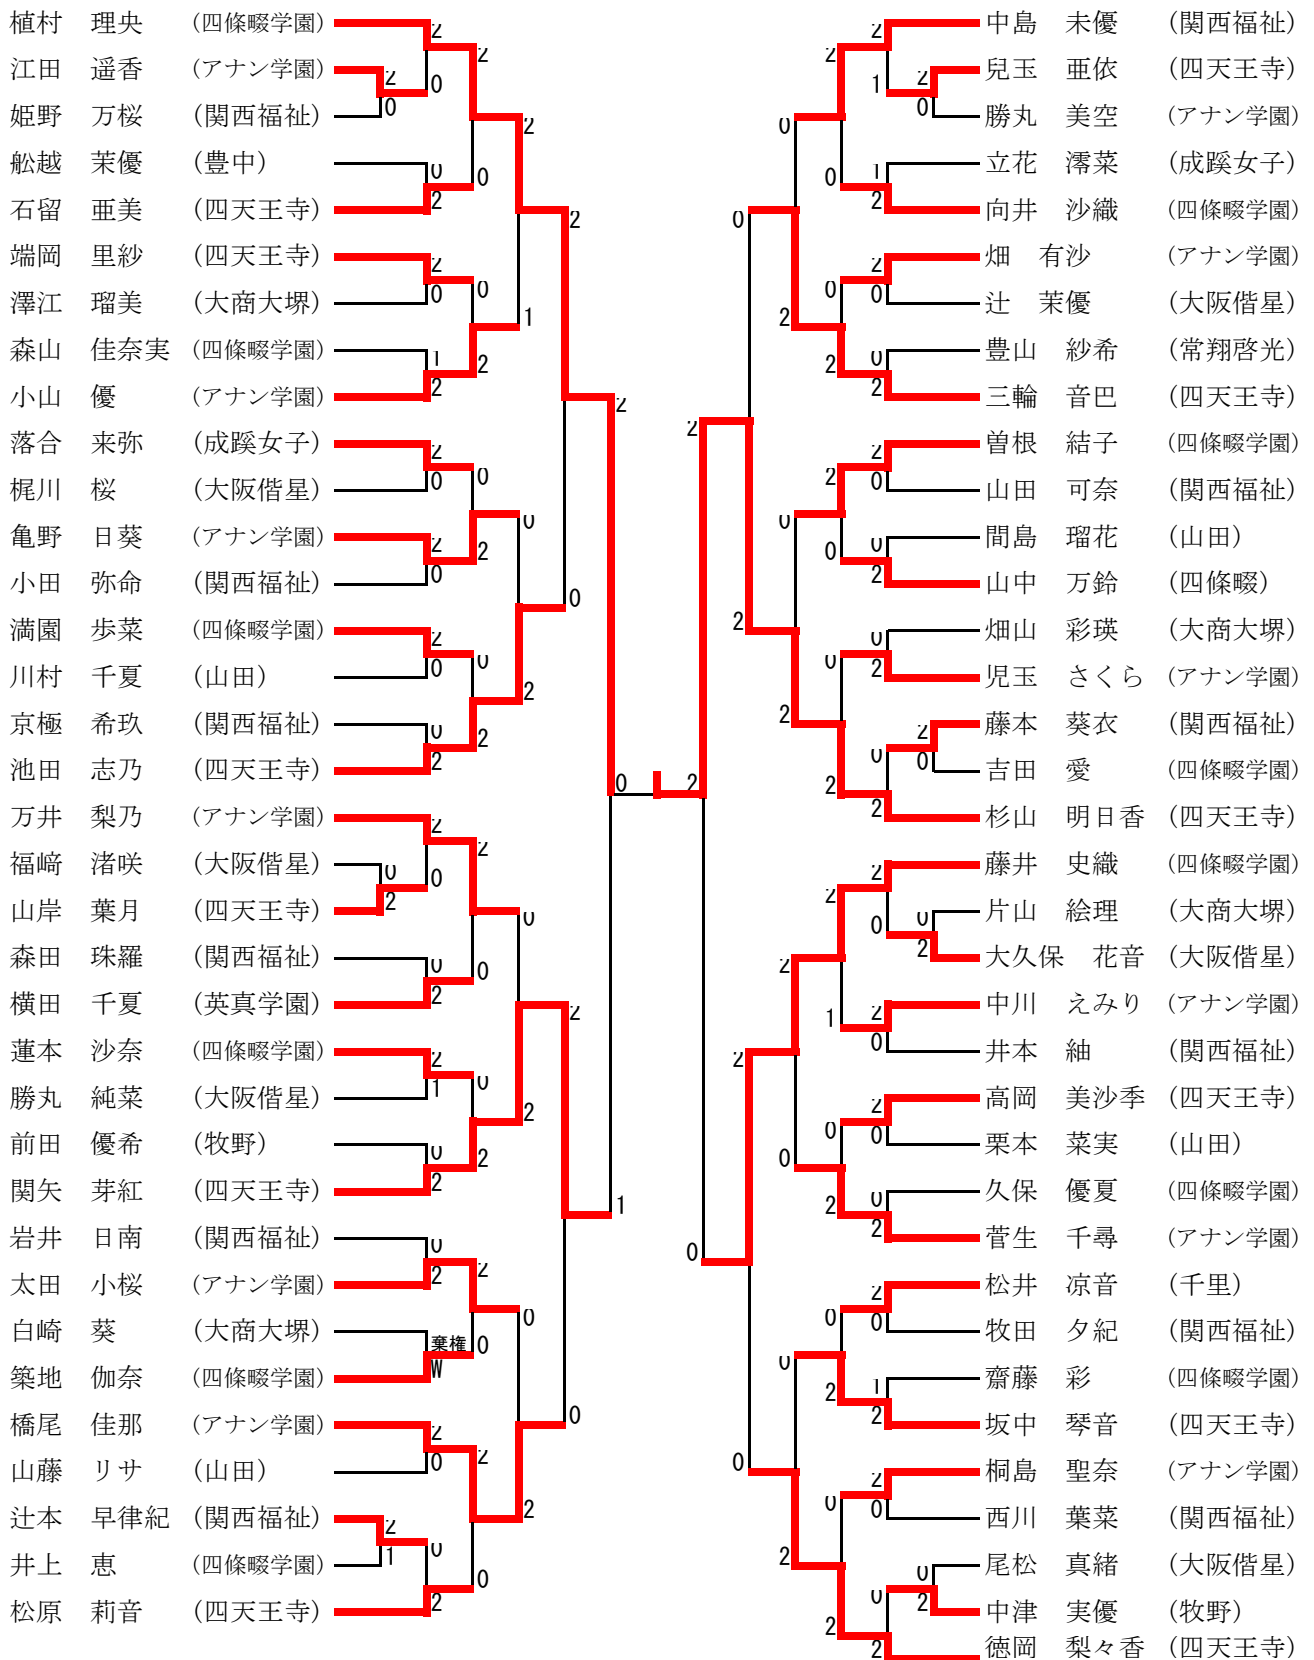

2018年度 春の大会

女子単 I 部(GS I)

第2代表決定戦