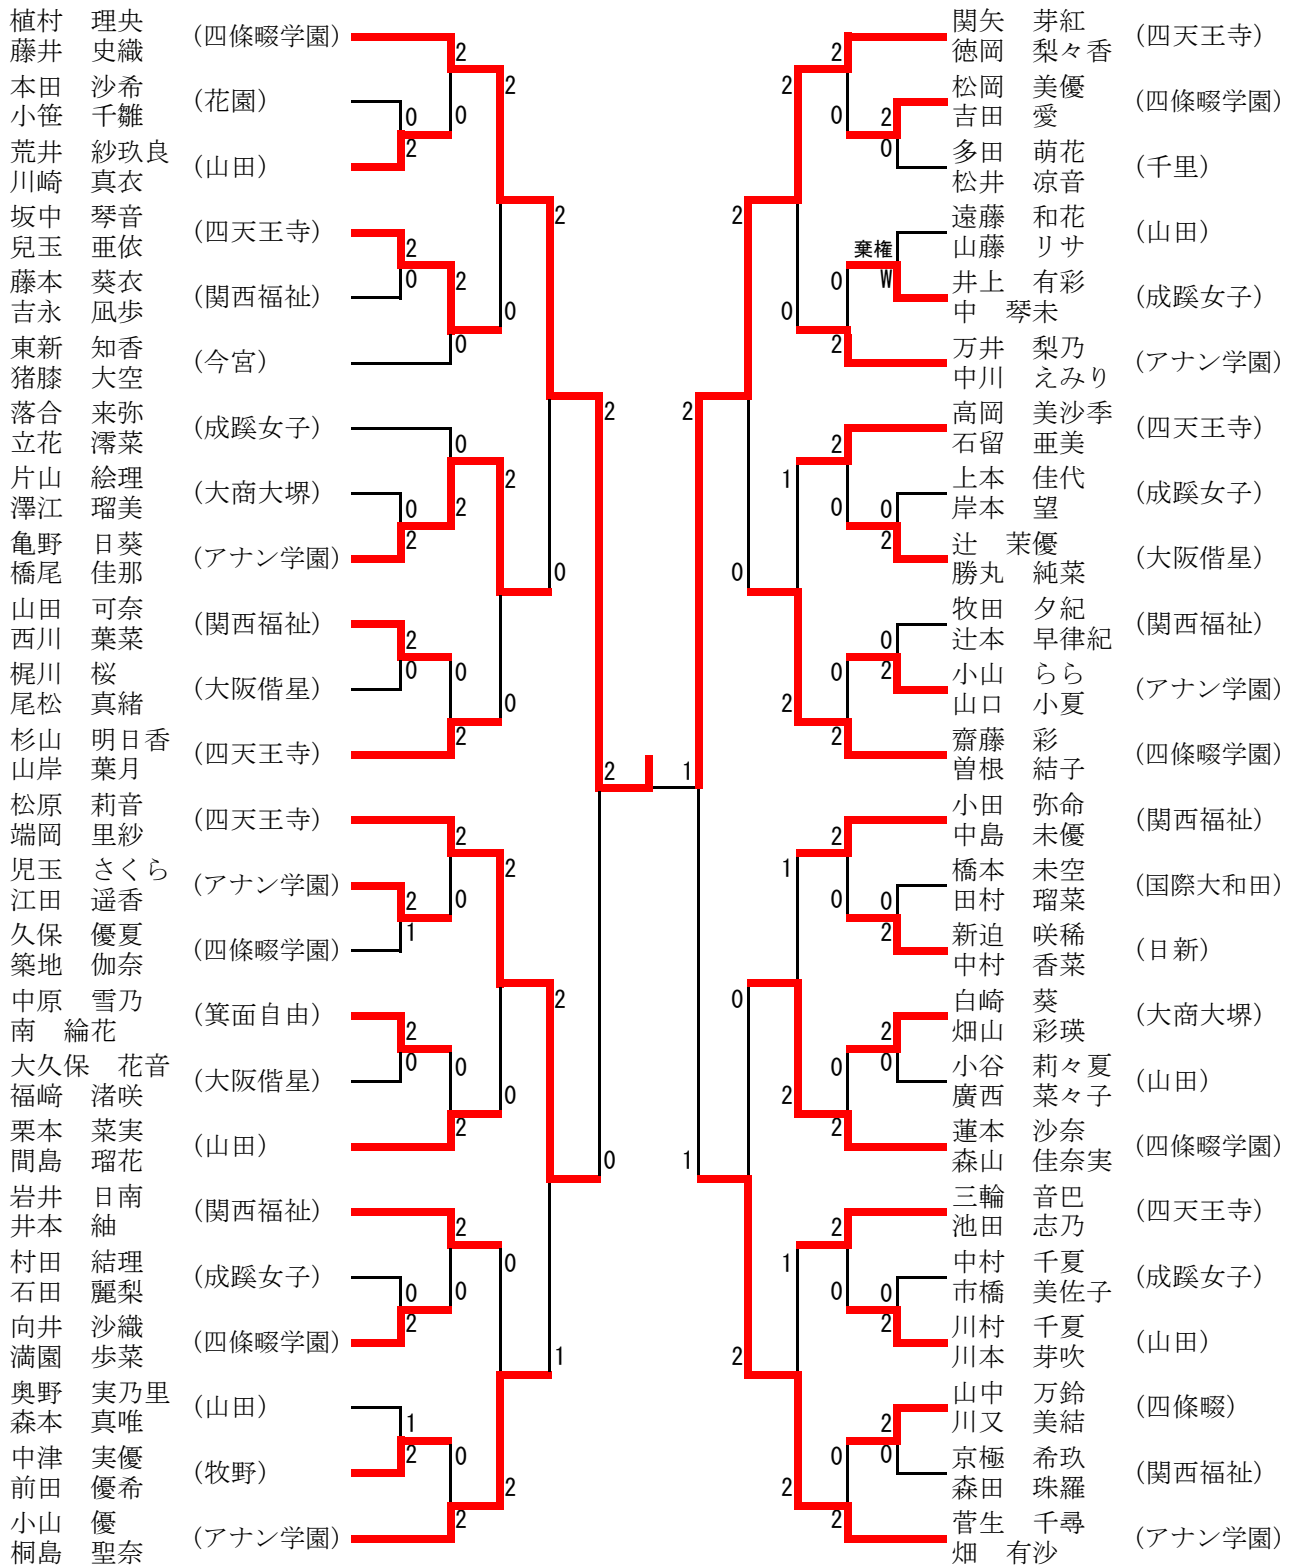

2018年度 春の大会

女子複 I 部 (GD I)

第2代表決定戦