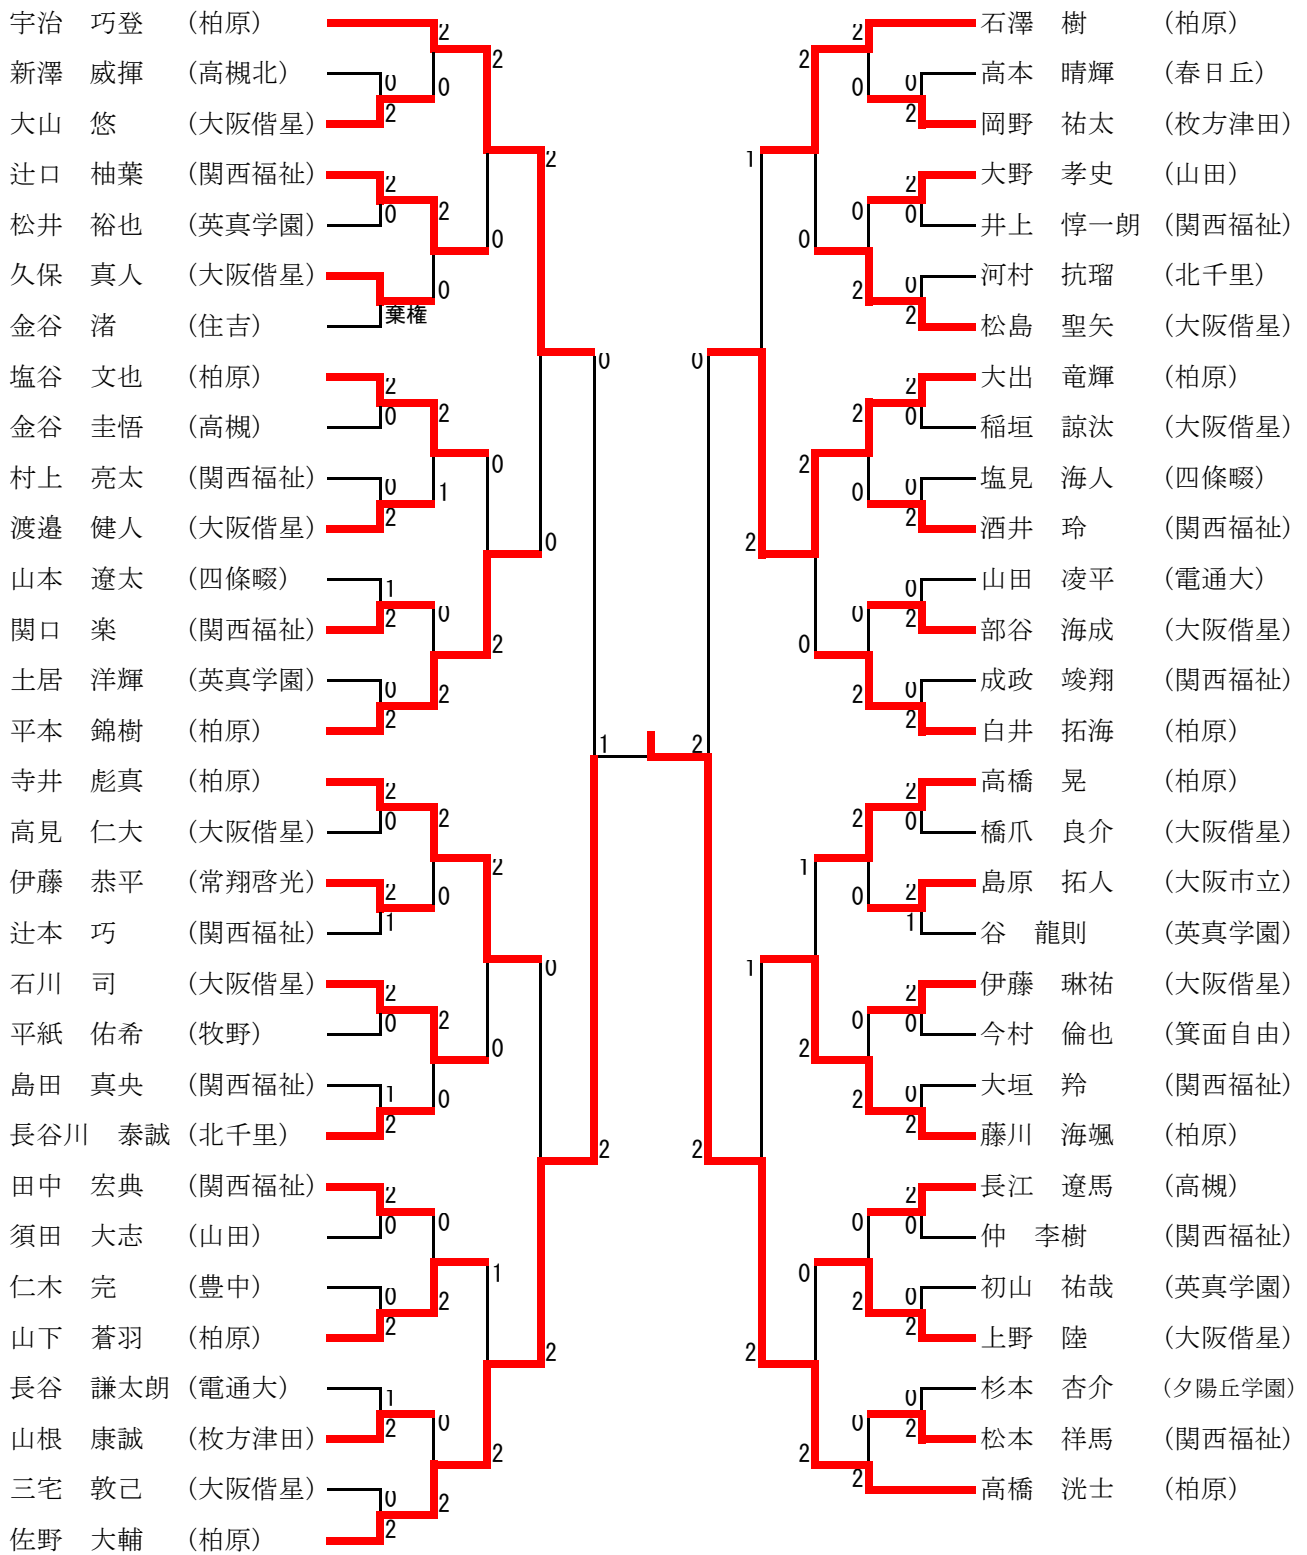

2018年度 春の大会

男子単 I 部(BS I)

第2代表決定戦