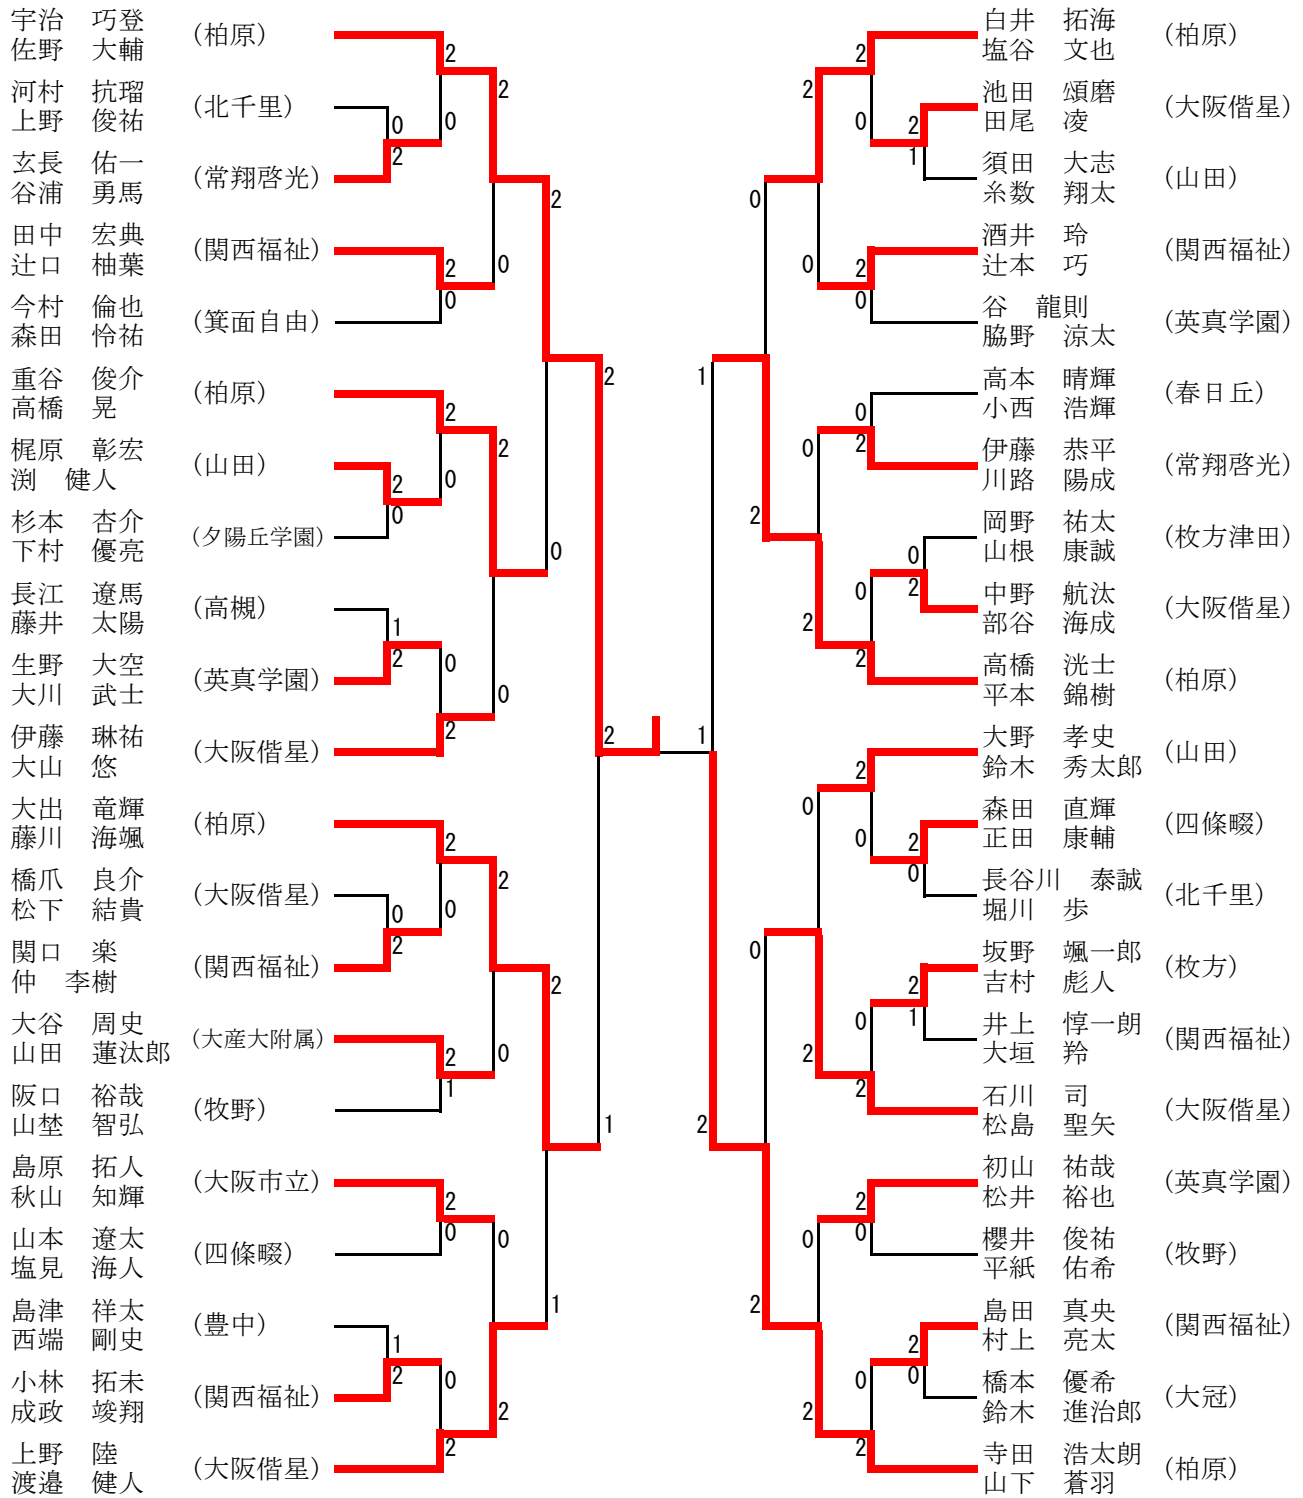

2018年度 春の大会

男子複 I 部(BD I)

第2代表決定戦