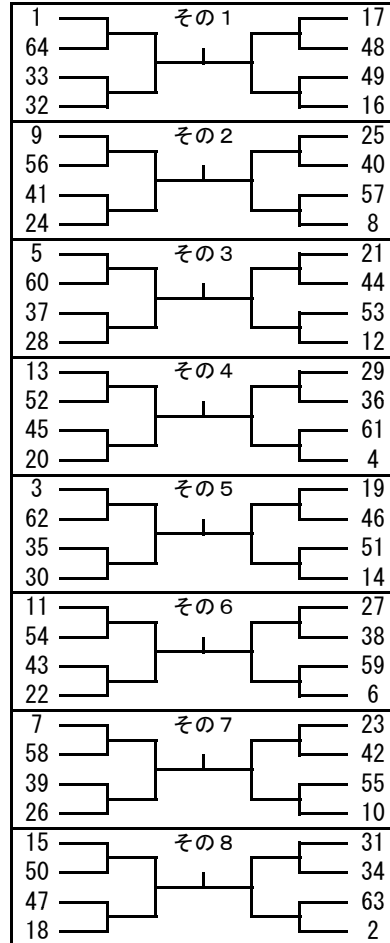

1ページの場合 ベスト64まで

2ページの場合 ベスト64まで

4ページの場合 ベスト64まで

8ページの場合 ベスト64まで

16ページの場合 ベスト128まで

1 128 65 64	その1	33 96 97 32	3 126 67 62	その9	35 94 99 30
17 112 81 48	その2	49 80 113 16	19 110 83 46	その10	51 78 115 14
9 120 73 56	その3	41 88 105 24	11 118 75 54	その11	43 86 107 22
25 104 89 40	その4	57 72 121 8	27 102 91 38	その12	59 70 123 6
5 124 69 60	その5	37 92 101 28	7 122 71 58	その13	39 90 103 26
21 108 85 44	その6	53 76 117 12	23 106 87 42	その14	55 74 119 10
13 116 77 52	その7	45 84 109 20	15 114 79 50	その15	47 82 111 18
29 100 93 36	その8	61 68 125 4	31 98 95 34	その16	63 66 127 2

大阪高体連バドミントン部で使用している
シード場所です。
他の大会等では異なる可能性もあります。
(各ページ、左上がそのページではシード番号
が最上位になっている場合が結構多いです)

これ以上のシード場所を知りたい場合は、
・ページ数
・出場数 を大住までお知らせください。
作成したものを送ります。