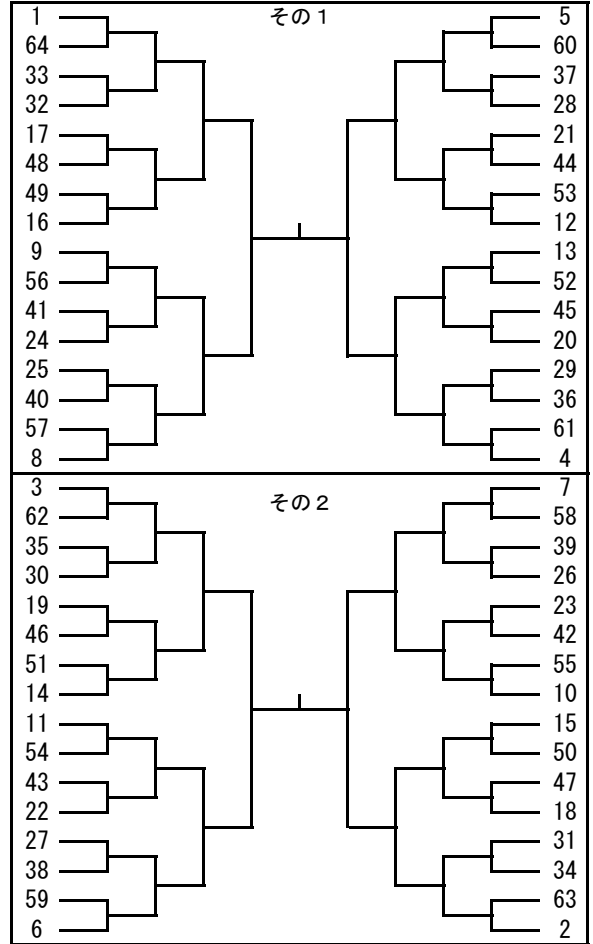

1ページの場合 ベスト64まで

2ページの場合 ベスト64まで

4ページの場合 ベスト64まで

8ページの場合 ベスト64まで

16ページの場合 ベスト128まで

1 128 65 64	その1	33 96 97 32	3 126 67 62	その9	35 94 99 30
17 112 81 48	その2	49 80 113 16	19 110 83 46	その10	51 78 115 14
9 120 73 56	その3	41 88 105 24	11 118 75 54	その11	43 86 107 22
25 104 89 40	その4	57 72 121 8	27 102 91 38	その12	59 70 123 6
5 124 69 60	その5	37 92 101 28	7 122 71 58	その13	39 90 103 26
21 108 85 44	その6	53 76 117 12	23 106 87 42	その14	55 74 119 10
13 116 77 52	その7	45 84 109 20	15 114 79 50	その15	47 82 111 18
29 100 93 36	その8	61 68 125 4	31 98 95 34	その16	63 66 127 2

大阪高体連バドミントン部で使用している
シード場所です。
他の大会等では異なる可能性もあります。
(各ページ、左上がそのページではシード番号
が最上位になっている場合が結構多いです)

これ以上のシード場所を知りたい場合は、
・ページ数
・出場数 を大住までお知らせください。
作成したものを送ります。