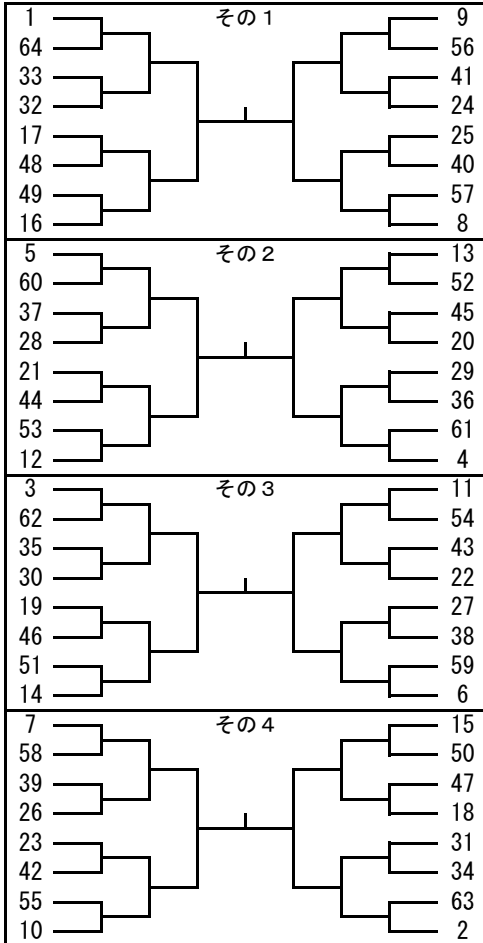

1ページの場合 ベスト64まで

2ページの場合 ベスト64まで

4ページの場合 ベスト64まで

8ページの場合 ベスト64まで

16ページの場合 ベスト128まで

1 128 65 64	その1	33 96 97 32	3 126 67 62	その9	35 94 99 30
17 112 81 48	その2	49 80 113 16	19 110 83 46	その10	51 78 115 14
9 120 73 56	その3	41 88 105 24	11 118 75 54	その11	43 86 107 22
25 104 89 40	その4	57 72 121 8	27 102 91 38	その12	59 70 123 6
5 124 69 60	その5	37 92 101 28	7 122 71 58	その13	39 90 103 26
21 108 85 44	その6	53 76 117 12	23 106 87 42	その14	55 74 119 10
13 116 77 52	その7	45 84 109 20	15 114 79 50	その15	47 82 111 18
29 100 93 36	その8	61 68 125 4	31 98 95 34	その16	63 66 127 2

大阪高体連バドミントン部で使用している
シード場所です。
他の大会等では異なる可能性もあります。
(各ページ、左上がそのページではシード番号
が最上位になっている場合が結構多いです)

これ以上のシード場所を知りたい場合は、
・ページ数
・出場数 を大住までお知らせください。
作成したものを送ります。